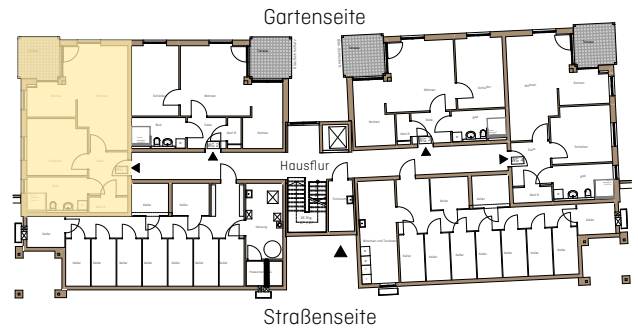

# WOHNEN AN DER TUCHWIESE

ALTENGERECHTE WOHNUNGEN IN STADTNÄHE

An der Tuchwiese 1

An der Tuchwiese 3

An der Tuchwiese 5

## An der Tuchwiese 1 Remscheid-Lennep

Wohnung UG                      WG 1  
Anzahl Zimmer                2  
Wohnfläche m<sup>2</sup> ca.            65

Untergeschoss

M 1:100