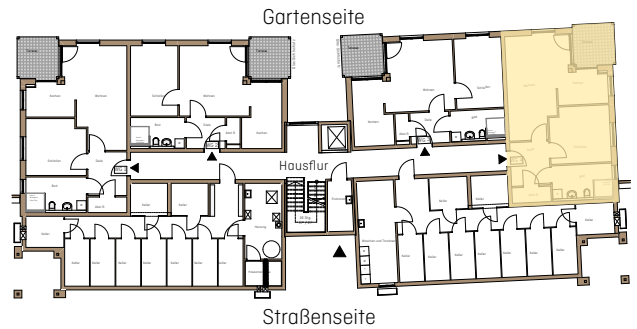

WOHNEN AN DER TUCHWIESE

ALTENGERECHTE WOHNUNGEN IN STADTNÄHE

An der Tuchwiese 1

An der Tuchwiese 3

An der Tuchwiese 5

An der Tuchwiese 1 Remscheid-Lennep

Wohnung UG WG 4
Anzahl Zimmer 2
Wohnfläche m² ca. 65

Untergeschoss

M 1:100