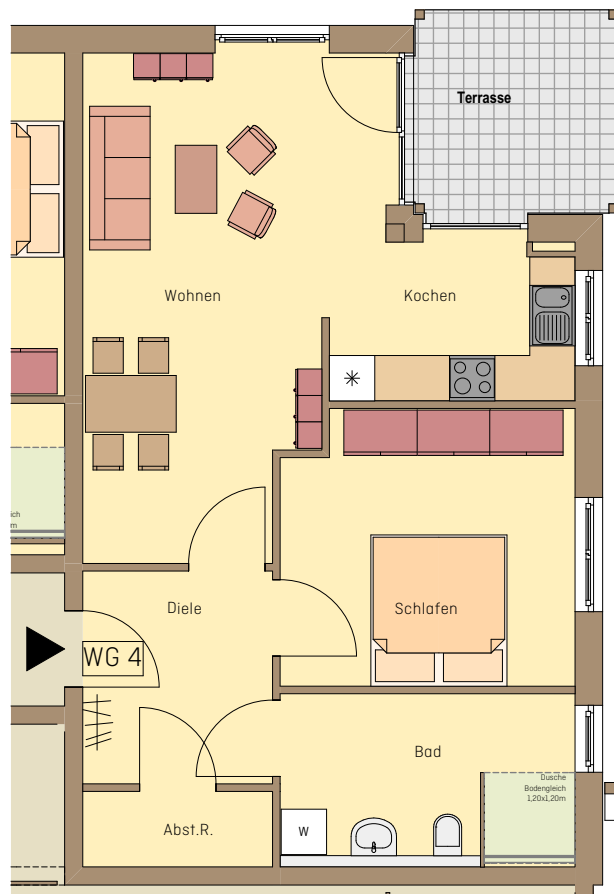

WOHNEN AN DER TUCHWIESE

ALTENGERECHTE WOHNUNGEN IN STADTNÄHE

An der Tuchwiese 1

An der Tuchwiese 3

An der Tuchwiese 5

An der Tuchwiese 1 Remscheid-Lennep

Wohnung UG WG 4
Anzahl Zimmer 2
Wohnfläche m² ca. 65

Untergeschoss

M 1:100