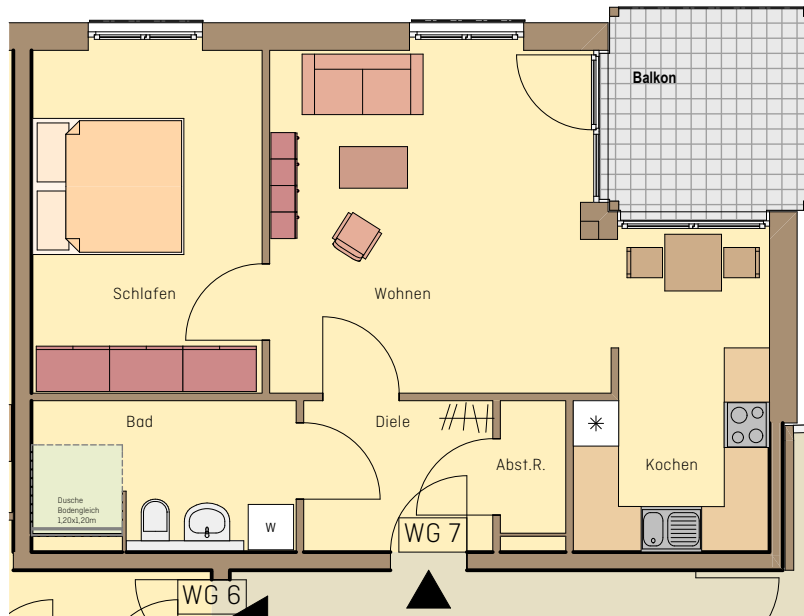

WOHNEN AN DER TUCHWIESE

ALTENGERECHTE WOHNUNGEN IN STADTNÄHE

An der Tuchwiese 1

An der Tuchwiese 3

An der Tuchwiese 5

An der Tuchwiese 1 Remscheid-Lennep

Wohnung EG WG 7
Anzahl Zimmer 2
Wohnfläche m² ca. 60

Erdgeschoss

M 1:100