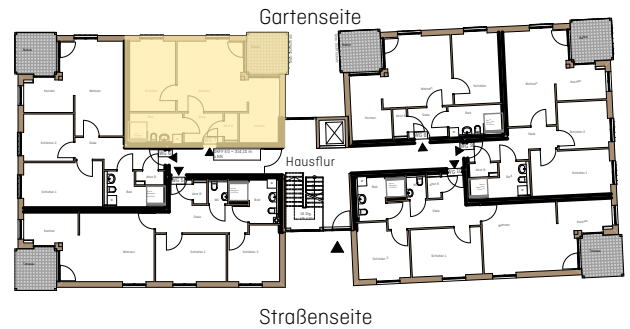

WOHNEN AN DER TUCHWIESE

ALTENGERECHTE WOHNUNGEN IN STADTNÄHE

An der Tuchwiese 1

An der Tuchwiese 3

An der Tuchwiese 5

An der Tuchwiese 1 Remscheid-Lennep

Wohnung EG WG 7
Anzahl Zimmer 2
Wohnfläche m² ca. 60

Erdgeschoss

M 1:100