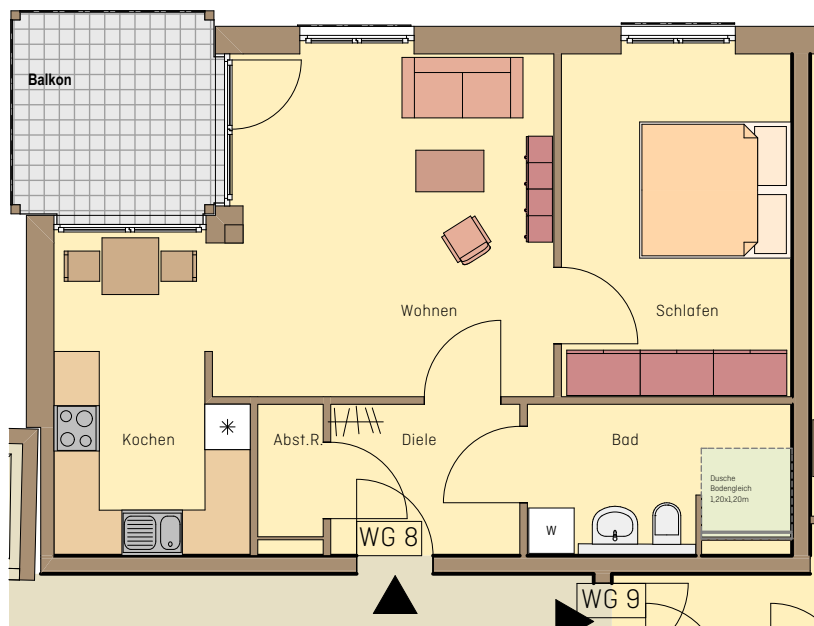

WOHNEN AN DER TUCHWIESE

ALTENGERECHTE WOHNUNGEN IN STADTNÄHE

An der Tuchwiese 1

An der Tuchwiese 3

An der Tuchwiese 5

An der Tuchwiese 1 Remscheid-Lennep

Wohnung EG WG 8
Anzahl Zimmer 2
Wohnfläche m² ca. 60

Erdgeschoss

M 1:100