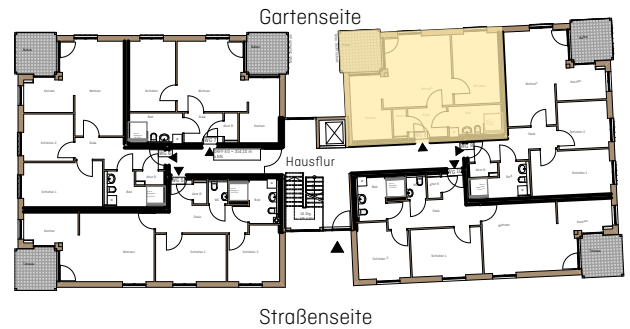

WOHNEN AN DER TUCHWIESE

ALTENGERECHTE WOHNUNGEN IN STADTNÄHE

An der Tuchwiese 1

An der Tuchwiese 3

An der Tuchwiese 5

An der Tuchwiese 1 Remscheid-Lennep

Wohnung EG WG 8
Anzahl Zimmer 2
Wohnfläche m² ca. 60

Erdgeschoss

M 1:100