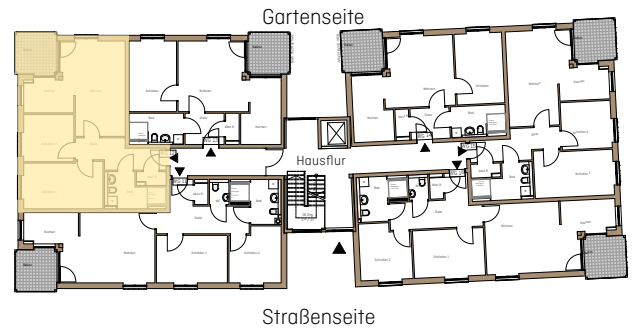

WOHNEN AN DER TUCHWIESE

ALTENGERECHTE WOHNUNGEN IN STADTNÄHE

An der Tuchwiese 1

An der Tuchwiese 3

An der Tuchwiese 5

An der Tuchwiese 1 Remscheid-Lennep

Wohnung 0G WG 12
Anzahl Zimmer 3
Wohnfläche m² ca. 74

Obergeschoss

M 1:100