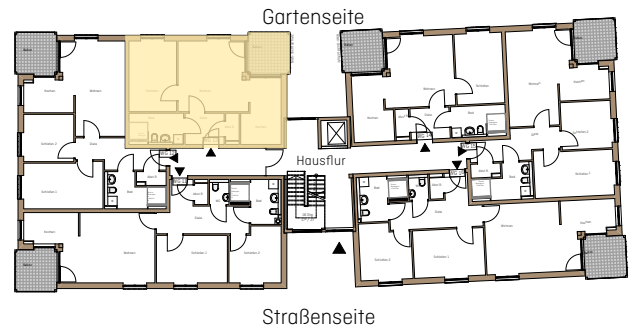

WOHNEN AN DER TUCHWIESE

ALTENGERECHTE WOHNUNGEN IN STADTNÄHE

An der Tuchwiese 1

An der Tuchwiese 3

An der Tuchwiese 5

An der Tuchwiese 1 Remscheid-Lennep

Wohnung 0G

Anzahl Zimmer

Wohnfläche m² ca.

WG 13

2

60

Obergeschoss

M 1:100