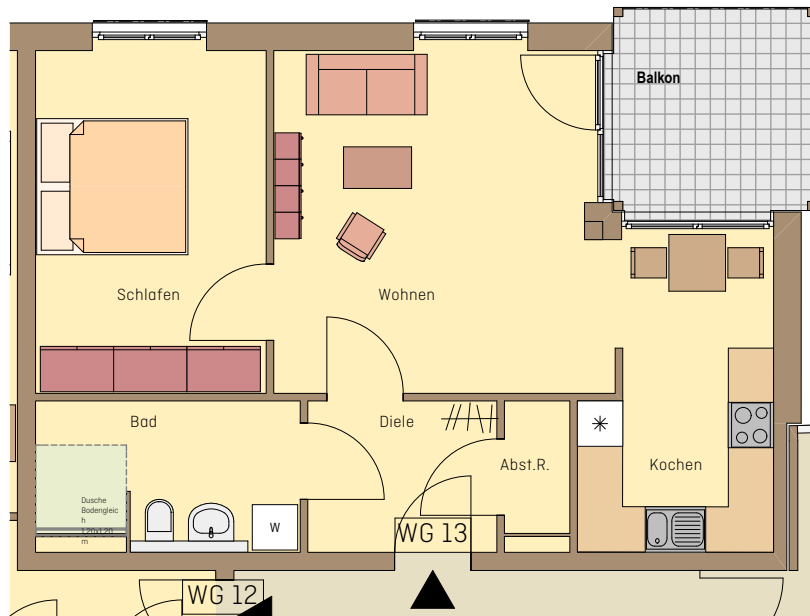

WOHNEN AN DER TUCHWIESE

ALTENGERECHTE WOHNUNGEN IN STADTNÄHE

An der Tuchwiese 1

An der Tuchwiese 3

An der Tuchwiese 5

An der Tuchwiese 1 Remscheid-Lennep

Wohnung 0G

Anzahl Zimmer

Wohnfläche m² ca.

WG 13

2

60

Obergeschoss

M 1:100