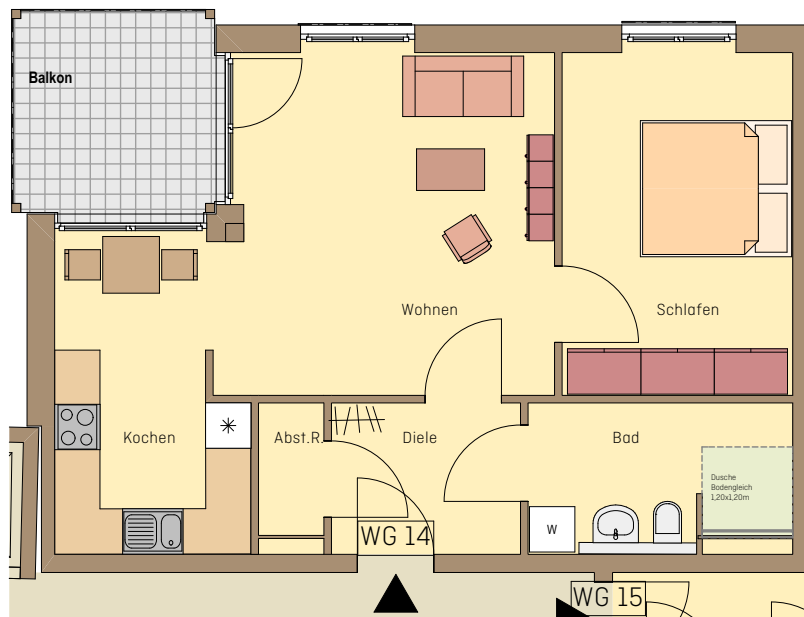

# WOHNEN AN DER TUCHWIESE

ALTENGERECHTE WOHNUNGEN IN STADTNÄHE

An der Tuchwiese 1

An der Tuchwiese 3

An der Tuchwiese 5

## An der Tuchwiese 1 Remscheid-Lennep

Wohnung OG                      WG 14  
Anzahl Zimmer                2  
Wohnfläche m<sup>2</sup> ca.            60

**Obergeschoss**

M 1:100