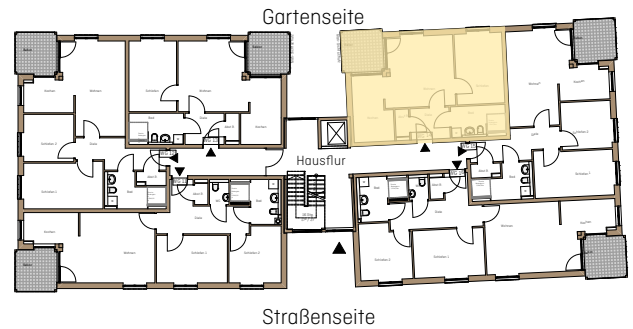

# WOHNEN AN DER TUCHWIESE

ALTENGERECHTE WOHNUNGEN IN STADTNÄHE

An der Tuchwiese 1

An der Tuchwiese 3

An der Tuchwiese 5

## An der Tuchwiese 1 Remscheid-Lennep

Wohnung OG                      WG 14  
Anzahl Zimmer                2  
Wohnfläche m<sup>2</sup> ca.            60

**Obergeschoss**

M 1:100