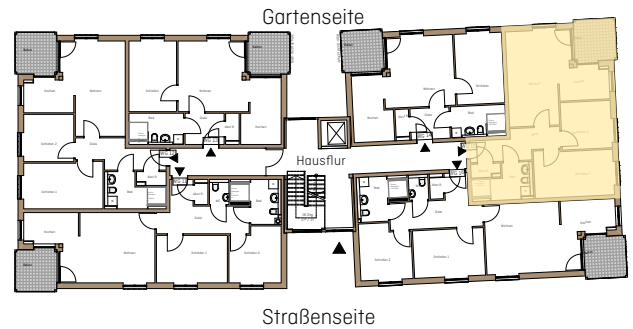

Obergeschoss