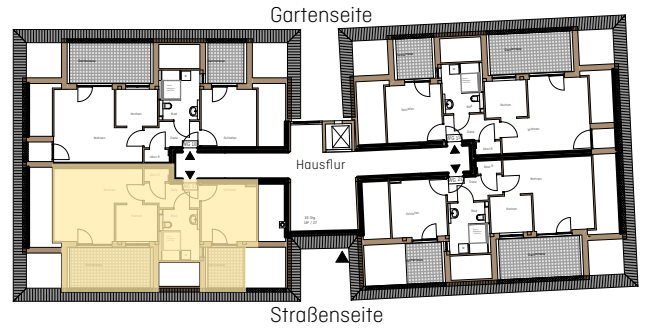

WOHNEN AN DER TUCHWIESE

ALTENGERECHTE WOHNUNGEN IN STADTNÄHE

An der Tuchwiese 1

An der Tuchwiese 3

An der Tuchwiese 5

An der Tuchwiese 1 Remscheid-Lennep

Wohnung DG WG 17
Anzahl Zimmer 2
Wohnfläche m² ca. 64

Dachgeschoss

M 1:100