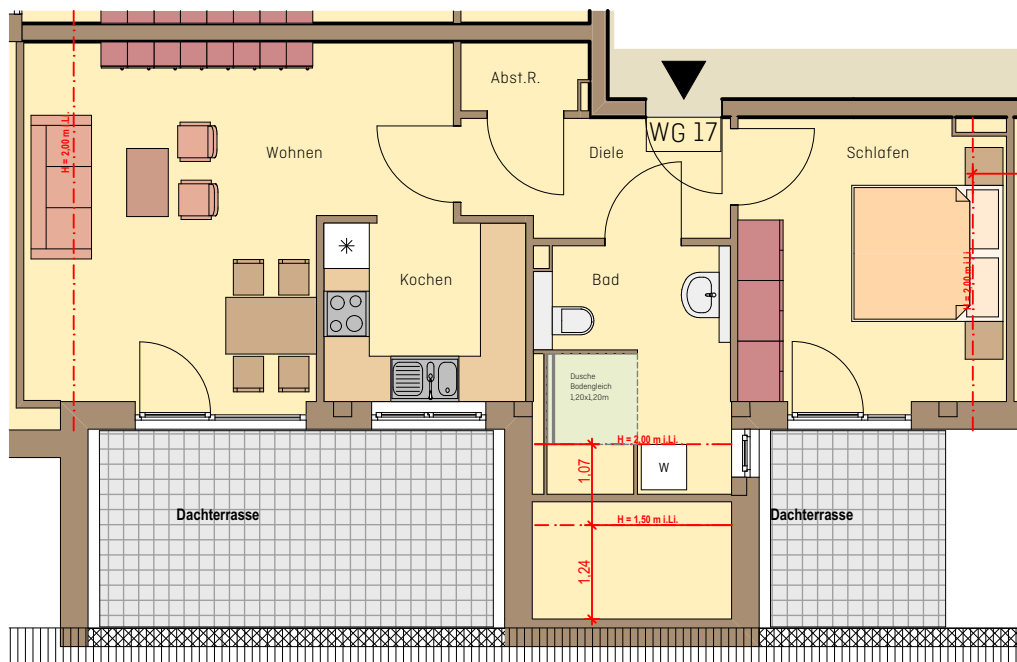

WOHNEN AN DER TUCHWIESE

ALTENGERECHTE WOHNUNGEN IN STADTNÄHE

An der Tuchwiese 1

An der Tuchwiese 3

An der Tuchwiese 5

An der Tuchwiese 1 Remscheid-Lennep

Wohnung DG WG 17
Anzahl Zimmer 2
Wohnfläche m² ca. 64

Dachgeschoss

M 1:100