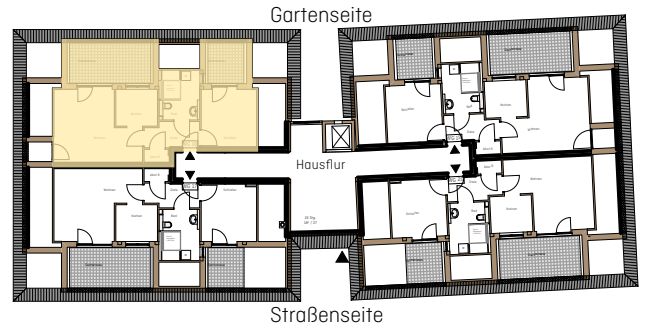

WOHNEN AN DER TUCHWIESE

ALTENGERECHTE WOHNUNGEN IN STADTNÄHE

An der Tuchwiese 1

An der Tuchwiese 3

An der Tuchwiese 5

An der Tuchwiese 1 Remscheid-Lennep

Wohnung DG WG 18
Anzahl Zimmer 2
Wohnfläche m² ca. 64

Dachgeschoss

M 1:100