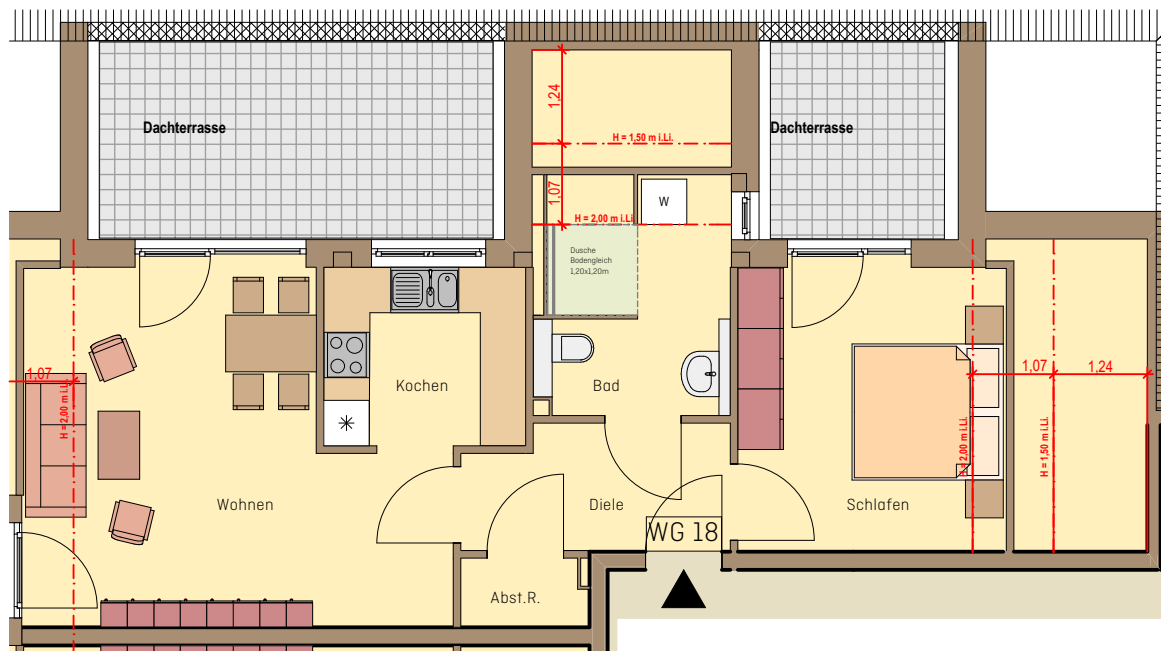

WOHNEN AN DER TUCHWIESE

ALTENGERECHTE WOHNUNGEN IN STADTNÄHE

An der Tuchwiese 1

An der Tuchwiese 3

An der Tuchwiese 5

An der Tuchwiese 1 Remscheid-Lennep

Wohnung DG WG 18
Anzahl Zimmer 2
Wohnfläche m² ca. 64

Dachgeschoss

M 1:100