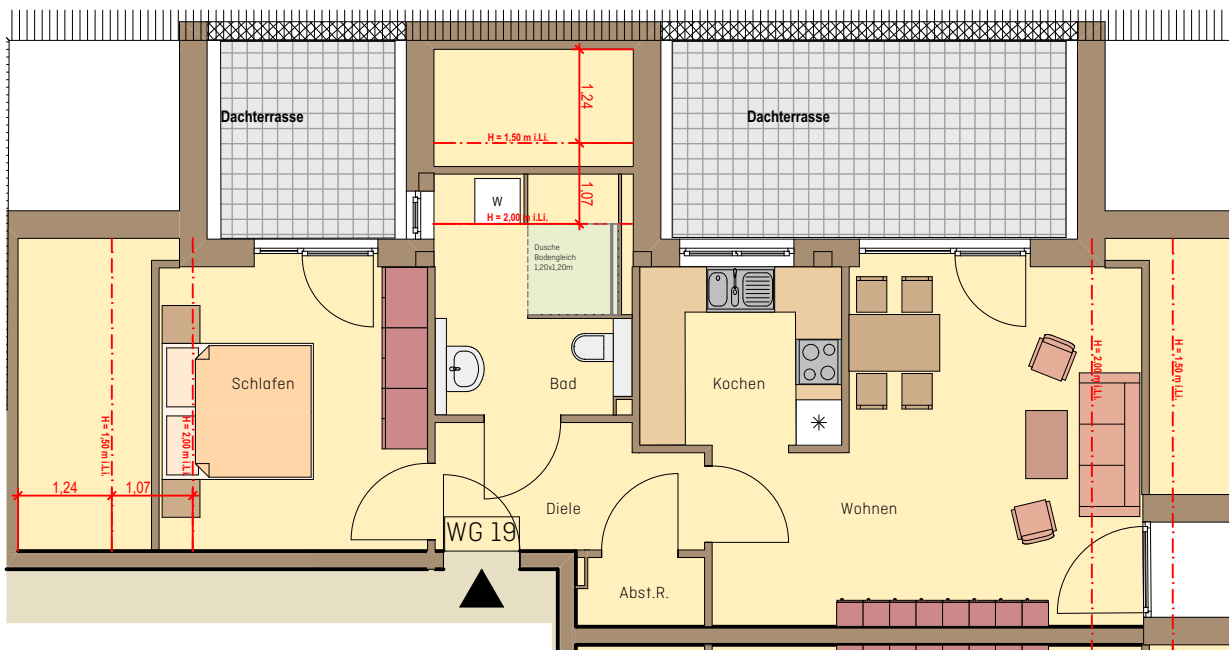

# WOHNEN AN DER TUCHWIESE

ALTENGERECHTE WOHNUNGEN IN STADTNÄHE

An der Tuchwiese 1

An der Tuchwiese 3

An der Tuchwiese 5

## An der Tuchwiese 1 Remscheid-Lennep

Wohnung DG                      WG 19  
Anzahl Zimmer                2  
Wohnfläche m<sup>2</sup> ca.            64

Dachgeschoss

M 1:100