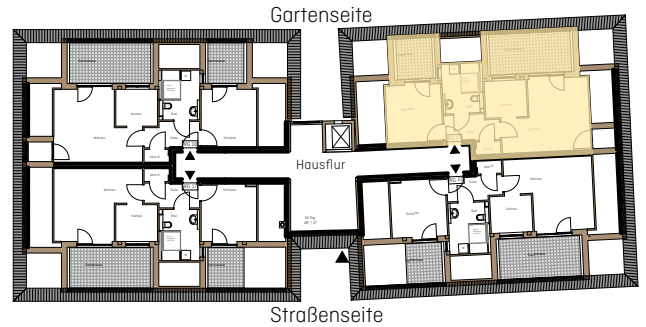

# WOHNEN AN DER TUCHWIESE

ALTENGERECHTE WOHNUNGEN IN STADTNÄHE

An der Tuchwiese 1

An der Tuchwiese 3

An der Tuchwiese 5

## An der Tuchwiese 1 Remscheid-Lennep

Wohnung DG                      WG 19  
Anzahl Zimmer                2  
Wohnfläche m<sup>2</sup> ca.            64

Dachgeschoss

M 1:100