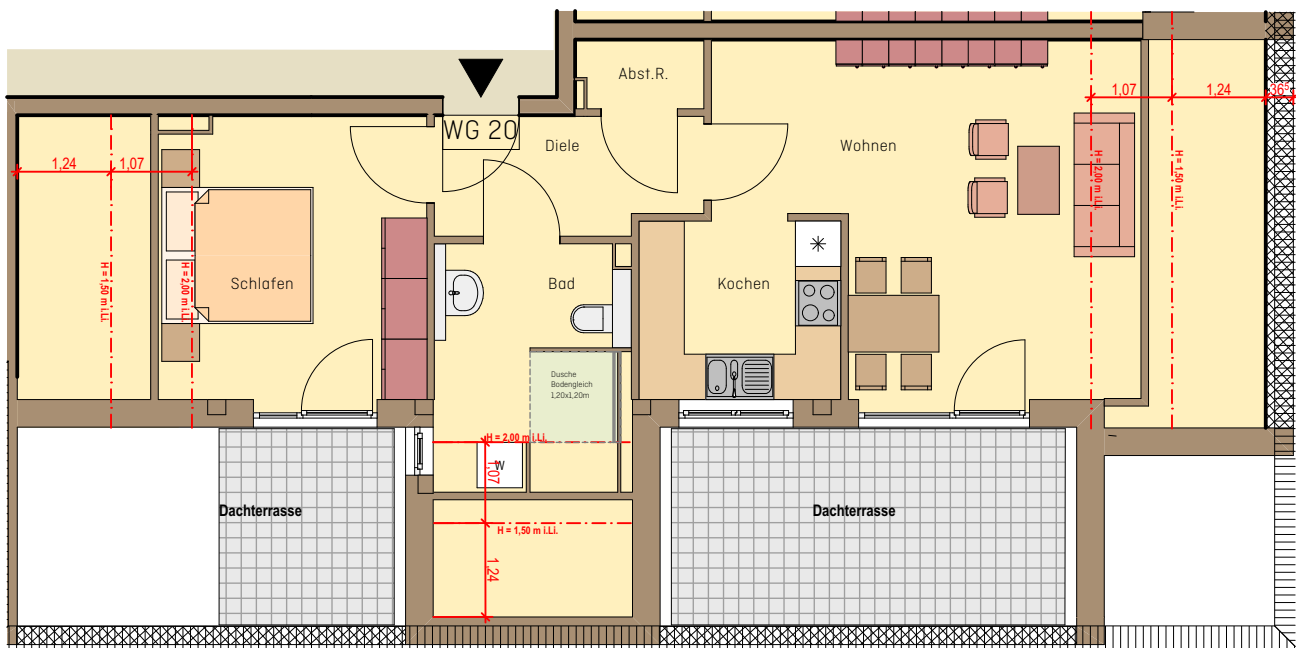

# WOHNEN AN DER TUCHWIESE

ALTENGERECHTE WOHNUNGEN IN STADTNÄHE

An der Tuchwiese 1

An der Tuchwiese 3

An der Tuchwiese 5

## An der Tuchwiese 1 Remscheid-Lennep

Wohnung DG                      WG 20  
Anzahl Zimmer                2  
Wohnfläche m<sup>2</sup> ca.            64

**Dachgeschoss**

M 1:100