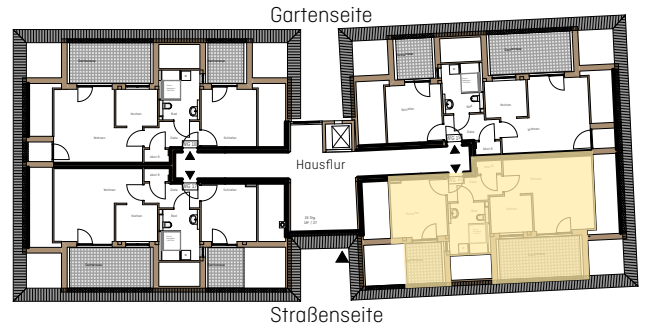

# WOHNEN AN DER TUCHWIESE

ALTENGERECHTE WOHNUNGEN IN STADTNÄHE

An der Tuchwiese 1

An der Tuchwiese 3

An der Tuchwiese 5

## An der Tuchwiese 1 Remscheid-Lennep

Wohnung DG                      WG 20  
Anzahl Zimmer                2  
Wohnfläche m<sup>2</sup> ca.            64

**Dachgeschoss**

M 1:100