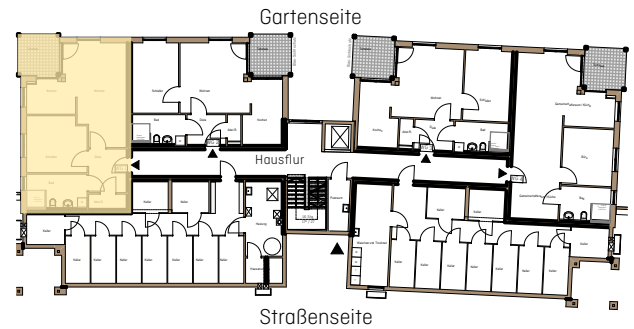

WOHNEN AN DER TUCHWIESE

ALTENGERECHTE WOHNUNGEN IN STADTNÄHE

An der Tuchwiese 1

An der Tuchwiese 3

An der Tuchwiese 5

An der Tuchwiese 3 Remscheid-Lennep

Wohnung UG WG 1
Anzahl Zimmer 2
Wohnfläche m² ca. 65

Untergeschoss

M 1:100