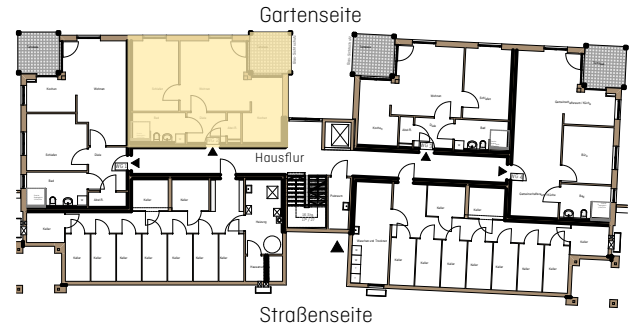

WOHNEN AN DER TUCHWIESE

ALTENGERECHTE WOHNUNGEN IN STADTNÄHE

An der Tuchwiese 1

An der Tuchwiese 3

An der Tuchwiese 5

An der Tuchwiese 3 Remscheid-Lennep

Wohnung UG WG 2
Anzahl Zimmer 2
Wohnfläche m² ca. 60

Untergeschoss

M 1:100