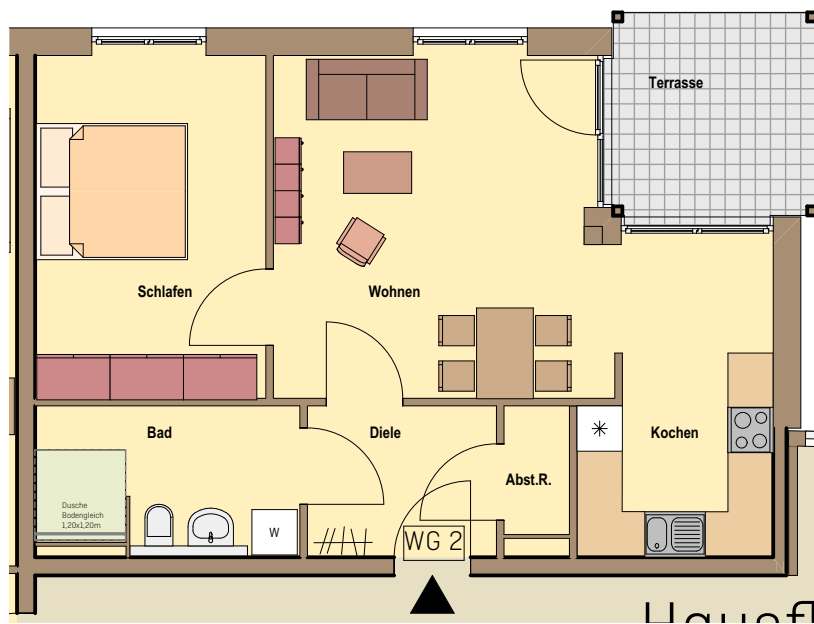

WOHNEN AN DER TUCHWIESE

ALTENGERECHTE WOHNUNGEN IN STADTNÄHE

An der Tuchwiese 1

An der Tuchwiese 3

An der Tuchwiese 5

An der Tuchwiese 3 Remscheid-Lennep

Wohnung UG WG 2
Anzahl Zimmer 2
Wohnfläche m² ca. 60

Untergeschoss

M 1:100