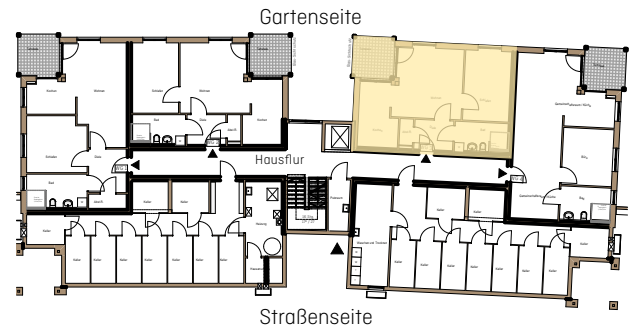

# WOHNEN AN DER TUCHWIESE

ALTENGERECHTE WOHNUNGEN IN STADTNÄHE

An der Tuchwiese 1

An der Tuchwiese 3

An der Tuchwiese 5

## An der Tuchwiese 3 Remscheid-Lennep

Wohnung UG                      WG 3  
Anzahl Zimmer                2  
Wohnfläche m<sup>2</sup> ca.            60

Untergeschoss

M 1:100