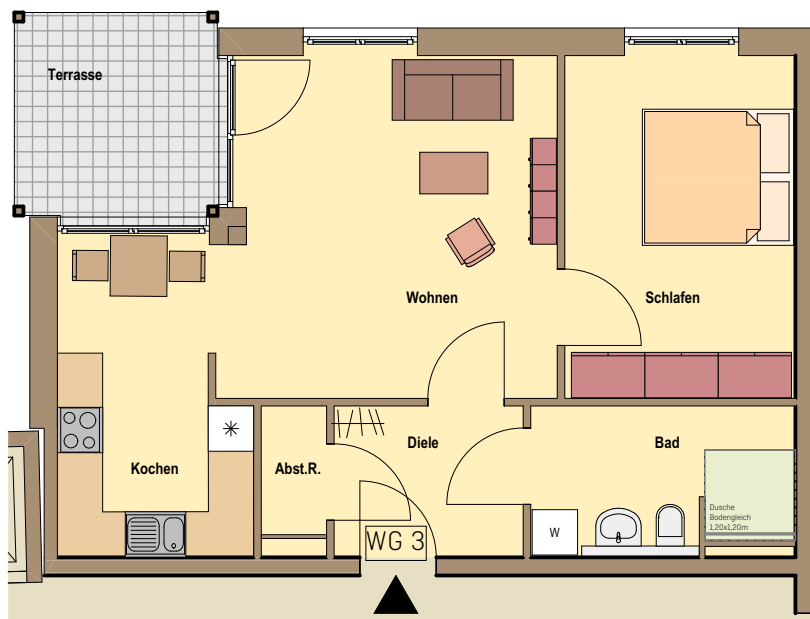

# WOHNEN AN DER TUCHWIESE

ALTENGERECHTE WOHNUNGEN IN STADTNÄHE

An der Tuchwiese 1

An der Tuchwiese 3

An der Tuchwiese 5

## An der Tuchwiese 3 Remscheid-Lennep

Wohnung UG                      WG 3  
Anzahl Zimmer                2  
Wohnfläche m<sup>2</sup> ca.            60

Untergeschoss

M 1:100