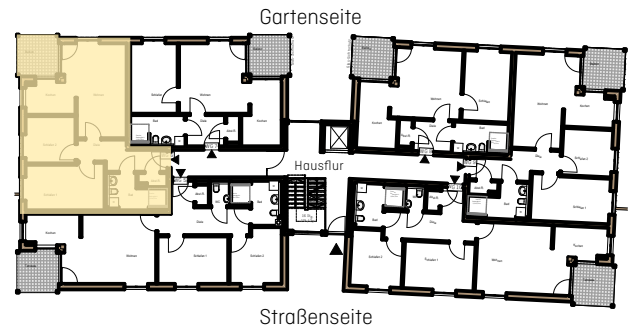

WOHNEN AN DER TUCHWIESE

ALTENGERECHTE WOHNUNGEN IN STADTNÄHE

An der Tuchwiese 1

An der Tuchwiese 3

An der Tuchwiese 5

An der Tuchwiese 3 Remscheid-Lennep

Wohnung EG WG 6
Anzahl Zimmer 3
Wohnfläche m² ca. 74

Erdgeschoss

M 1:100