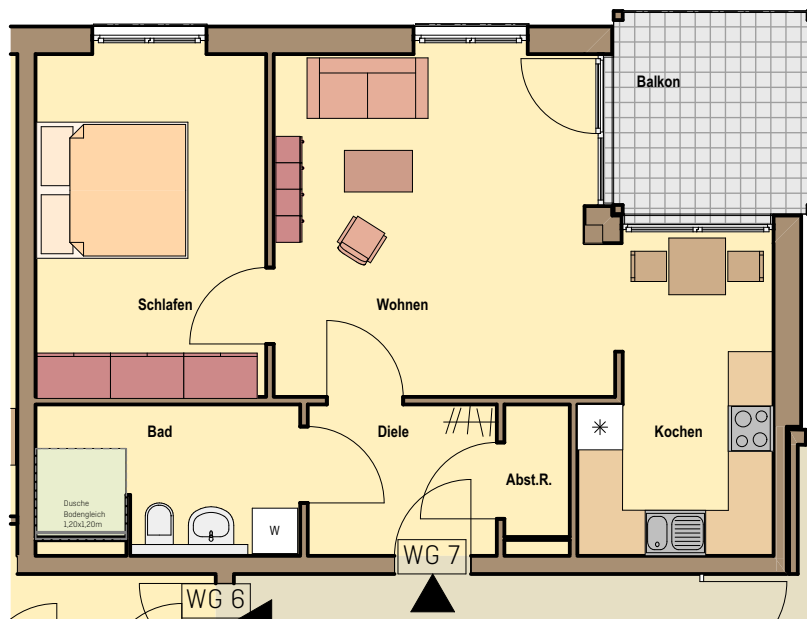

# WOHNEN AN DER TUCHWIESE

ALTENGERECHTE WOHNUNGEN IN STADTNÄHE

An der Tuchwiese 1

An der Tuchwiese 3

An der Tuchwiese 5

## An der Tuchwiese 3 Remscheid-Lennep

Wohnung EG                      WG 7  
Anzahl Zimmer                2  
Wohnfläche m<sup>2</sup> ca.            60

Erdgeschoss

M 1:100