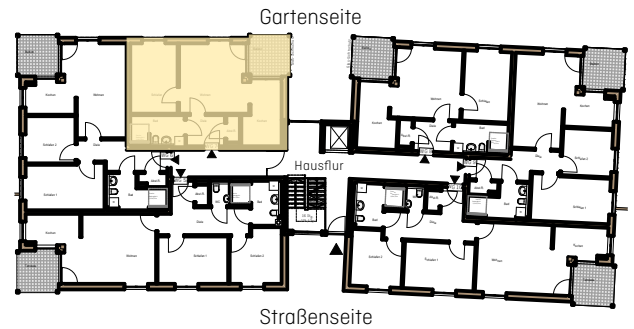

# WOHNEN AN DER TUCHWIESE

ALTENGERECHTE WOHNUNGEN IN STADTNÄHE

An der Tuchwiese 1

An der Tuchwiese 3

An der Tuchwiese 5

## An der Tuchwiese 3 Remscheid-Lennep

Wohnung EG                      WG 7  
Anzahl Zimmer                2  
Wohnfläche m<sup>2</sup> ca.            60

Erdgeschoss

M 1:100