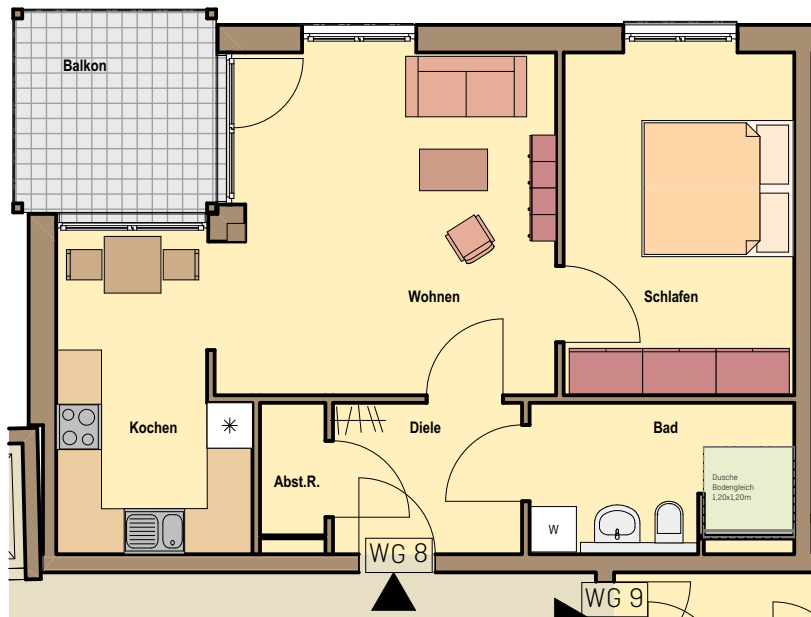

WOHNEN AN DER TUCHWIESE

ALTENGERECHTE WOHNUNGEN IN STADTNÄHE

An der Tuchwiese 1

An der Tuchwiese 3

An der Tuchwiese 5

An der Tuchwiese 3 Remscheid-Lennep

Wohnung EG WG 8
Anzahl Zimmer 2
Wohnfläche m² ca. 60

Erdgeschoss

M 1:100