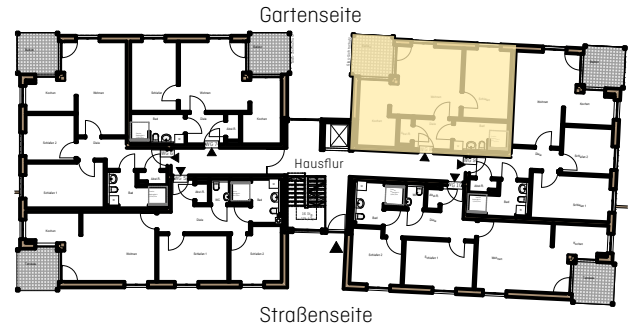

WOHNEN AN DER TUCHWIESE

ALTENGERECHTE WOHNUNGEN IN STADTNÄHE

An der Tuchwiese 1

An der Tuchwiese 3

An der Tuchwiese 5

An der Tuchwiese 3 Remscheid-Lennep

Wohnung EG WG 8
Anzahl Zimmer 2
Wohnfläche m² ca. 60

Erdgeschoss

M 1:100