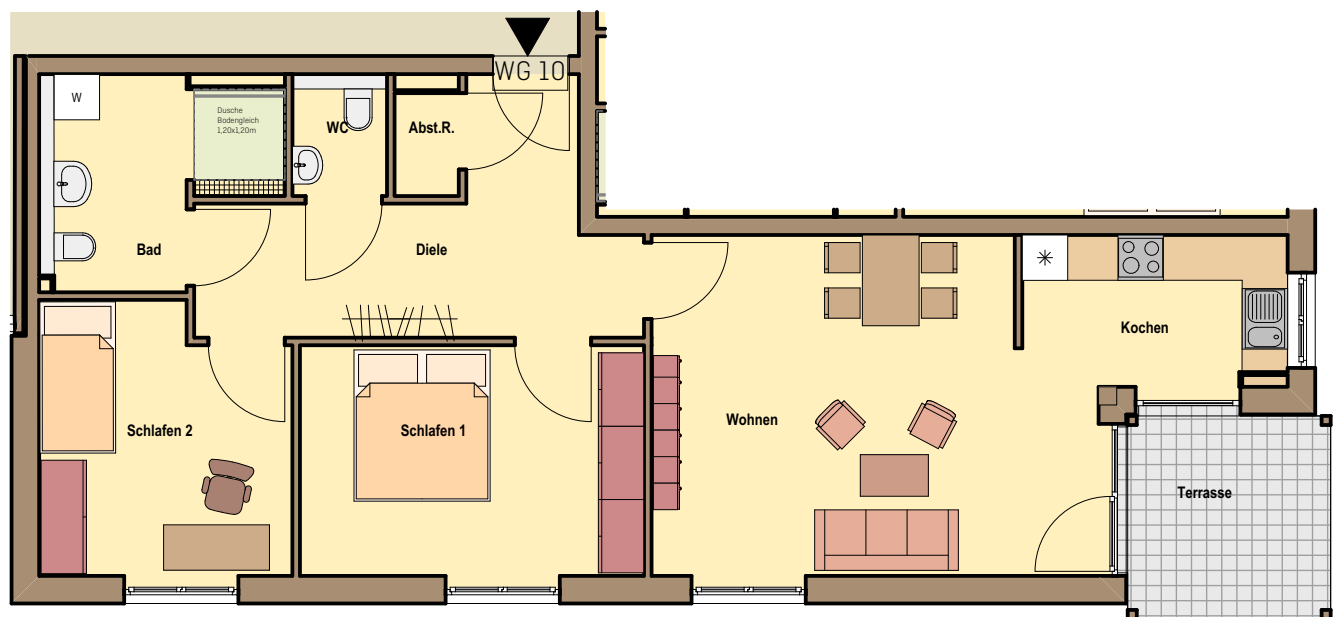

WOHNEN AN DER TUCHWIESE

ALTENGERECHTE WOHNUNGEN IN STADTNÄHE

An der Tuchwiese 1

An der Tuchwiese 3

An der Tuchwiese 5

An der Tuchwiese 3 Remscheid-Lennep

Wohnung EG WG 10
Anzahl Zimmer 3
Wohnfläche m² ca. 83

Erdgeschoss

M 1:100