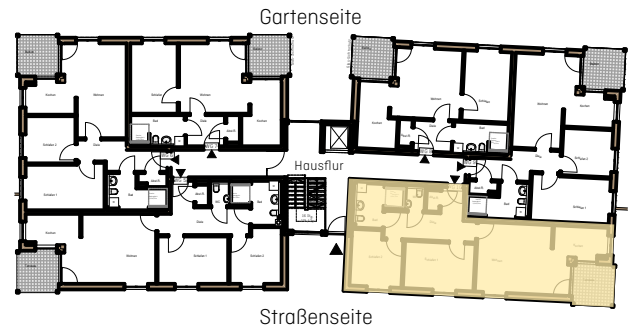

WOHNEN AN DER TUCHWIESE

ALTENGERECHTE WOHNUNGEN IN STADTNÄHE

An der Tuchwiese 1

An der Tuchwiese 3

An der Tuchwiese 5

An der Tuchwiese 3 Remscheid-Lennep

Wohnung EG WG 10
Anzahl Zimmer 3
Wohnfläche m² ca. 83

Erdgeschoss

M 1:100