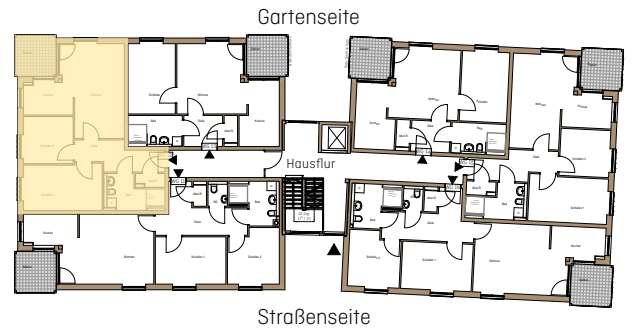

Obergeschoss