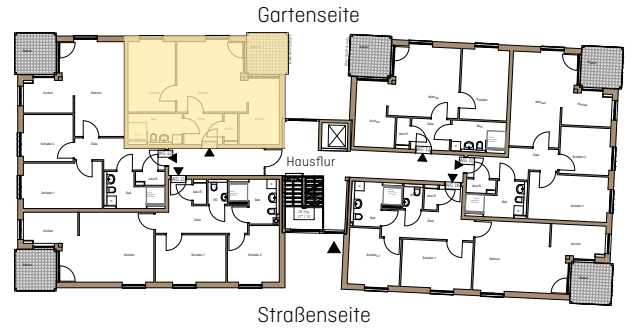

WOHNEN AN DER TUCHWIESE

ALTENGERECHTE WOHNUNGEN IN STADTNÄHE

An der Tuchwiese 1

An der Tuchwiese 3

An der Tuchwiese 5

An der Tuchwiese 3 Remscheid-Lennep

Wohnung 0G WG 13
Anzahl Zimmer 2
Wohnfläche m² ca. 60

Obergeschoss

M 1:100