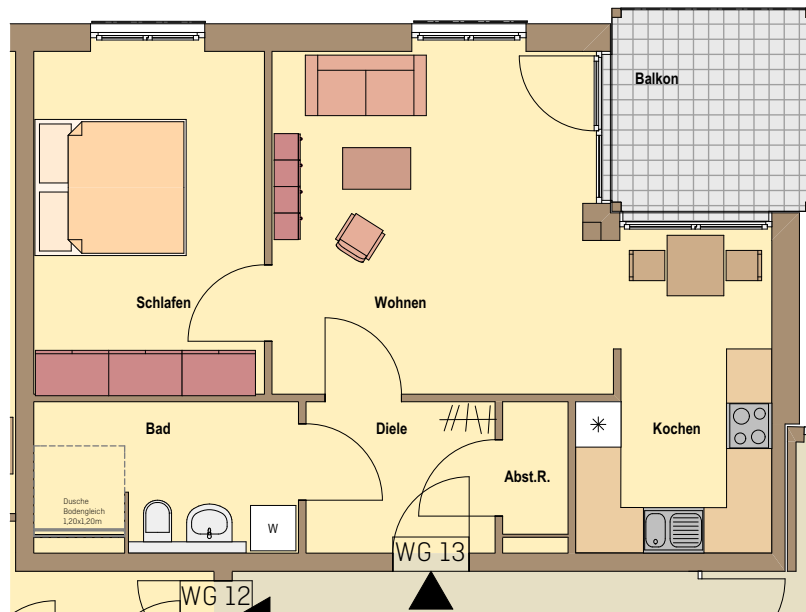

WOHNEN AN DER TUCHWIESE

ALTENGERECHTE WOHNUNGEN IN STADTNÄHE

An der Tuchwiese 1

An der Tuchwiese 3

An der Tuchwiese 5

An der Tuchwiese 3 Remscheid-Lennep

Wohnung 0G WG 13
Anzahl Zimmer 2
Wohnfläche m² ca. 60

Obergeschoss

M 1:100