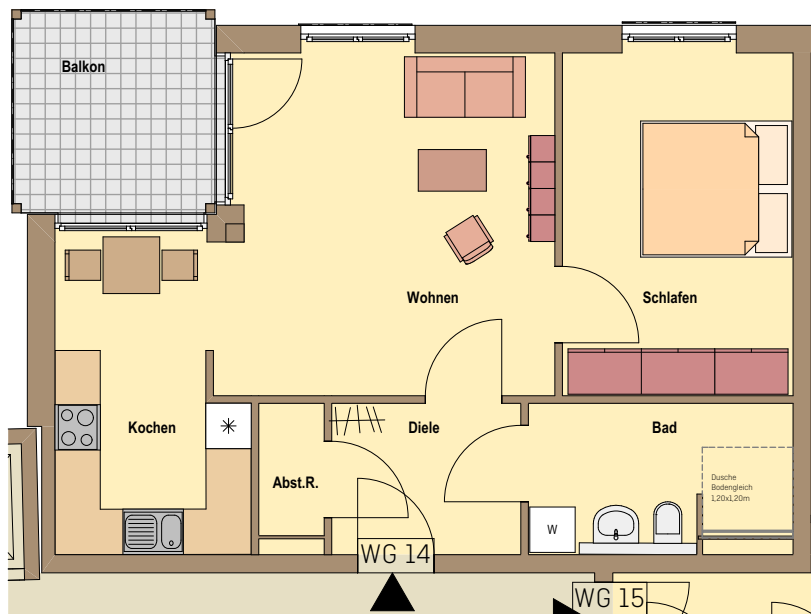

WOHNEN AN DER TUCHWIESE

ALTENGERECHTE WOHNUNGEN IN STADTNÄHE

An der Tuchwiese 1

An der Tuchwiese 3

An der Tuchwiese 5

An der Tuchwiese 3 Remscheid-Lennep

Wohnung 0G WG 14
Anzahl Zimmer 2
Wohnfläche m² ca. 60

Obergeschoss

M 1:100