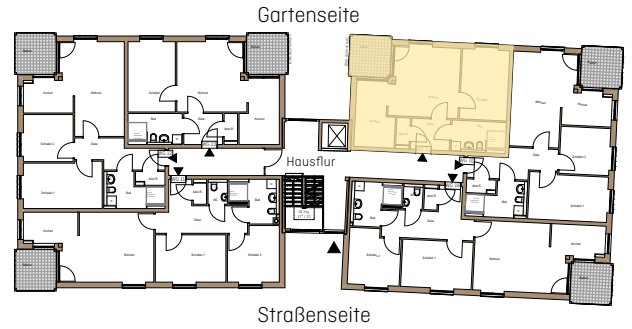

WOHNEN AN DER TUCHWIESE

ALTENGERECHTE WOHNUNGEN IN STADTNÄHE

An der Tuchwiese 1

An der Tuchwiese 3

An der Tuchwiese 5

An der Tuchwiese 3 Remscheid-Lennep

Wohnung 0G WG 14
Anzahl Zimmer 2
Wohnfläche m² ca. 60

Obergeschoss

M 1:100