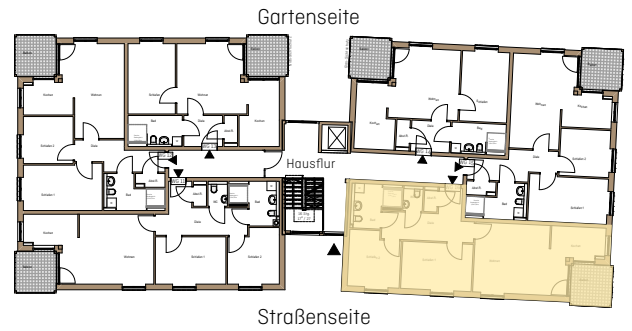

WOHNEN AN DER TUCHWIESE

ALTENGERECHTE WOHNUNGEN IN STADTNÄHE

An der Tuchwiese 1

An der Tuchwiese 3

An der Tuchwiese 5

An der Tuchwiese 3 Remscheid-Lennep

Wohnung OG WG 16
Anzahl Zimmer 3
Wohnfläche m² ca. 83

Obergeschoss

M 1:100