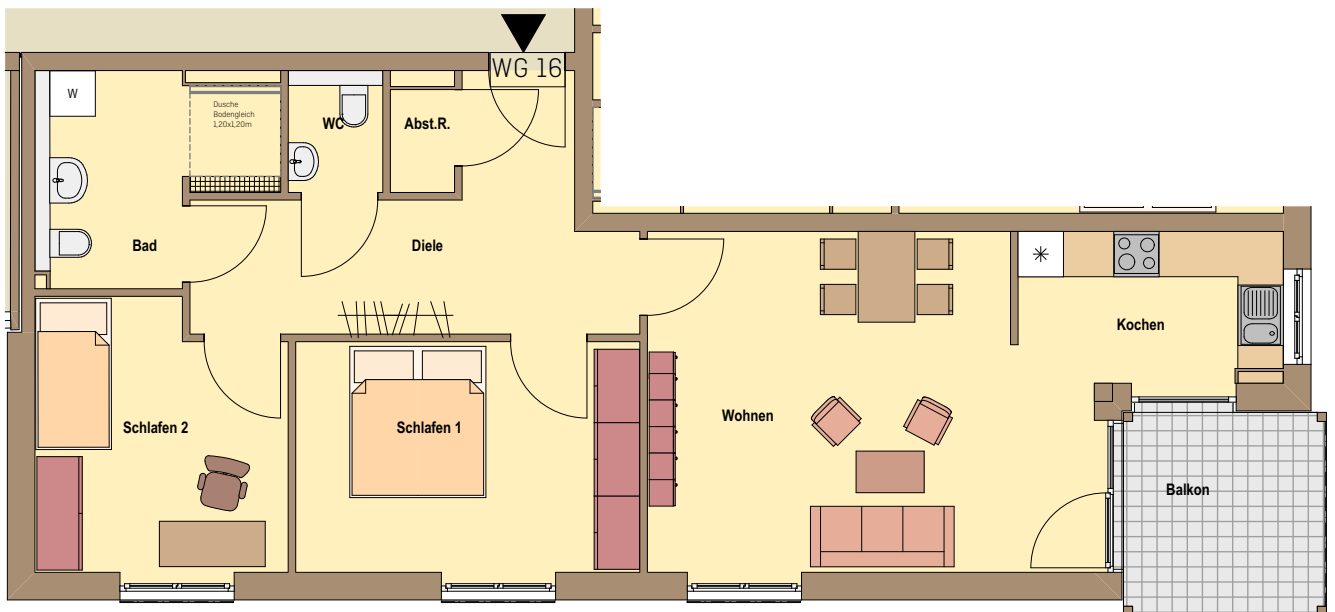

WOHNEN AN DER TUCHWIESE

ALTENGERECHTE WOHNUNGEN IN STADTNÄHE

An der Tuchwiese 1

An der Tuchwiese 3

An der Tuchwiese 5

An der Tuchwiese 3 Remscheid-Lennep

Wohnung OG WG 16
Anzahl Zimmer 3
Wohnfläche m² ca. 83

Obergeschoss

M 1:100