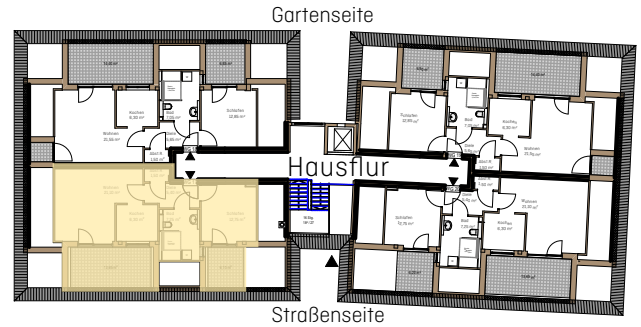

# WOHNEN AN DER TUCHWIESE

ALTENGERECHTE WOHNUNGEN IN STADTNÄHE

An der Tuchwiese 1

An der Tuchwiese 3

An der Tuchwiese 5

## An der Tuchwiese 3 Remscheid-Lennep

Wohnung DG                      WG 17  
Anzahl Zimmer                2  
Wohnfläche m<sup>2</sup> ca.            64

**Dachgeschoss**

M 1:100