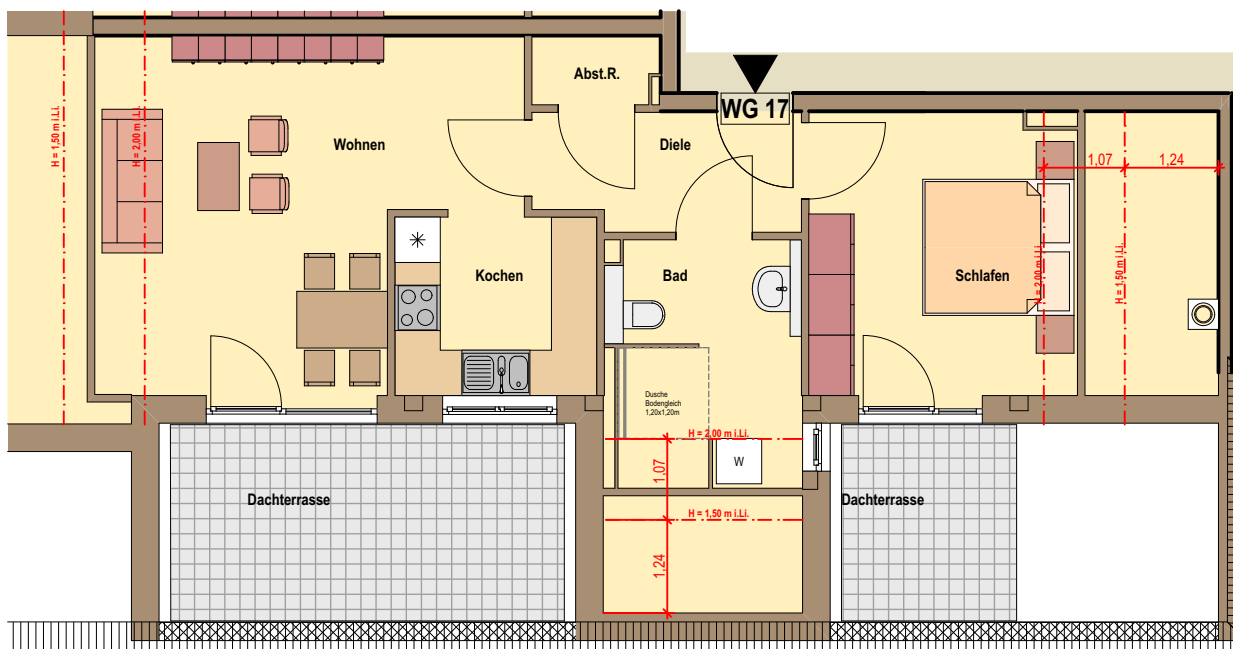

# WOHNEN AN DER TUCHWIESE

ALTENGERECHTE WOHNUNGEN IN STADTNÄHE

An der Tuchwiese 1

An der Tuchwiese 3

An der Tuchwiese 5

## An der Tuchwiese 3 Remscheid-Lennep

Wohnung DG                      WG 17  
Anzahl Zimmer                2  
Wohnfläche m<sup>2</sup> ca.            64

**Dachgeschoss**

M 1:100