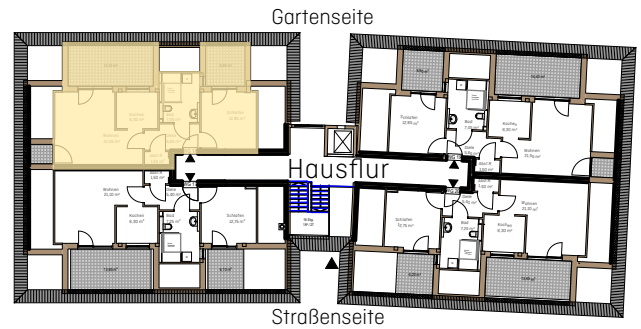

Dachgeschoss