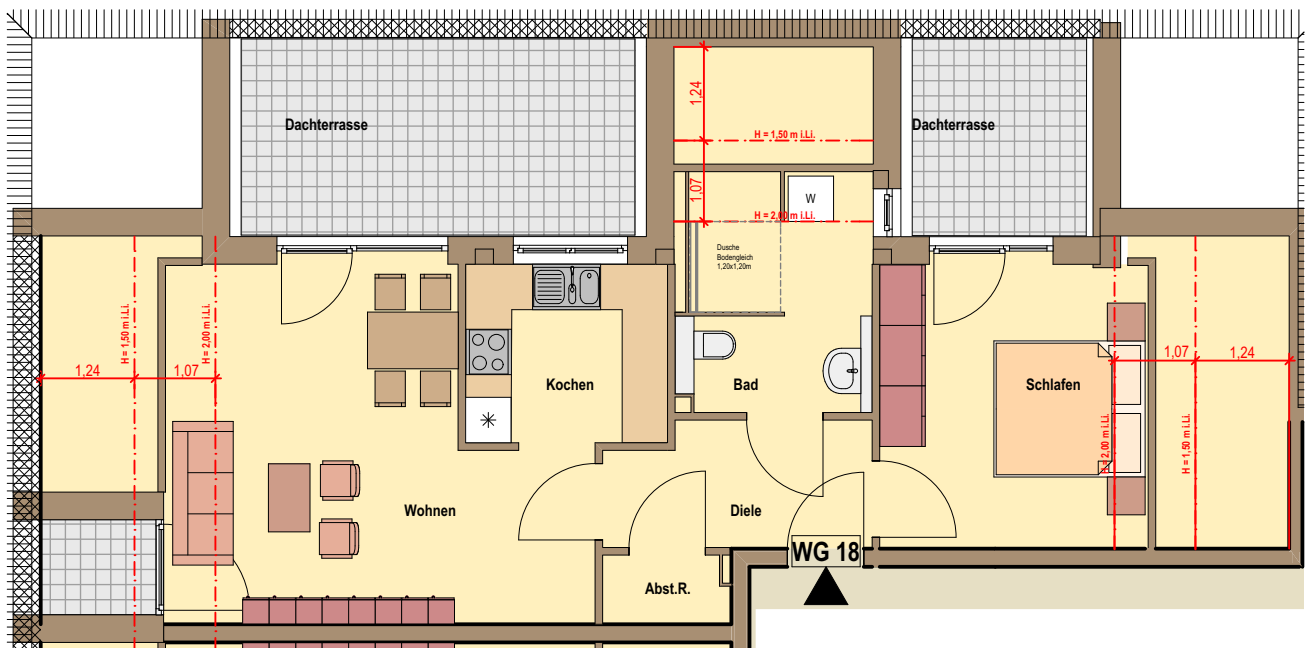

# WOHNEN AN DER TUCHWIESE

ALTENGERECHTE WOHNUNGEN IN STADTNÄHE

An der Tuchwiese 1

An der Tuchwiese 3

An der Tuchwiese 5

## An der Tuchwiese 3 Remscheid-Lennep

Wohnung DG                      WG 18  
Anzahl Zimmer                2  
Wohnfläche m<sup>2</sup> ca.            64

### Dachgeschoss

M 1:100