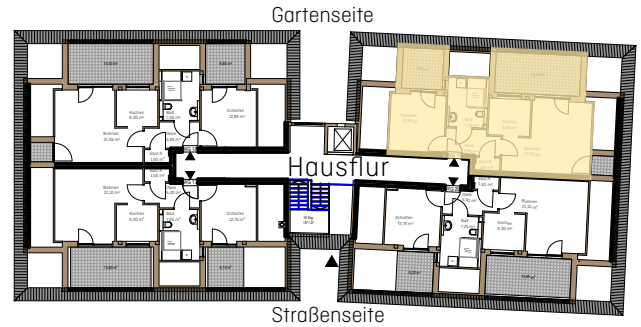

WOHNEN AN DER TUCHWIESE

ALTENGERECHTE WOHNUNGEN IN STADTNÄHE

An der Tuchwiese 1

An der Tuchwiese 3

An der Tuchwiese 5

An der Tuchwiese 3 Remscheid-Lennep

Wohnung DG WG 19
Anzahl Zimmer 2
Wohnfläche m² ca. 64

Dachgeschoss

M 1:100