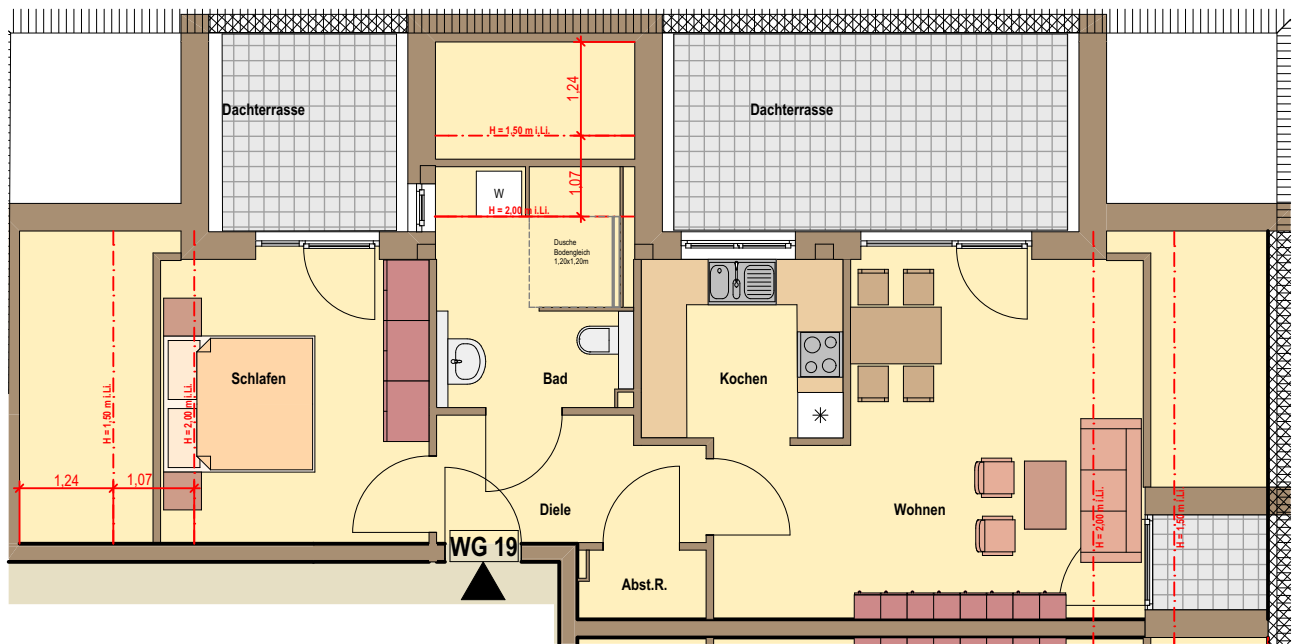

WOHNEN AN DER TUCHWIESE

ALTENGERECHTE WOHNUNGEN IN STADTNÄHE

An der Tuchwiese 1

An der Tuchwiese 3

An der Tuchwiese 5

An der Tuchwiese 3 Remscheid-Lennep

Wohnung DG WG 19
Anzahl Zimmer 2
Wohnfläche m² ca. 64

Dachgeschoss

M 1:100