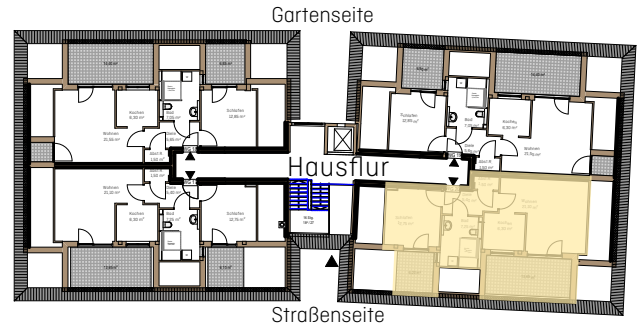

WOHNEN AN DER TUCHWIESE

ALTENGERECHTE WOHNUNGEN IN STADTNÄHE

An der Tuchwiese 1

An der Tuchwiese 3

An der Tuchwiese 5

An der Tuchwiese 3 Remscheid-Lennep

Wohnung DG WG 20
Anzahl Zimmer 2
Wohnfläche m² ca. 64

Dachgeschoss

M 1:100