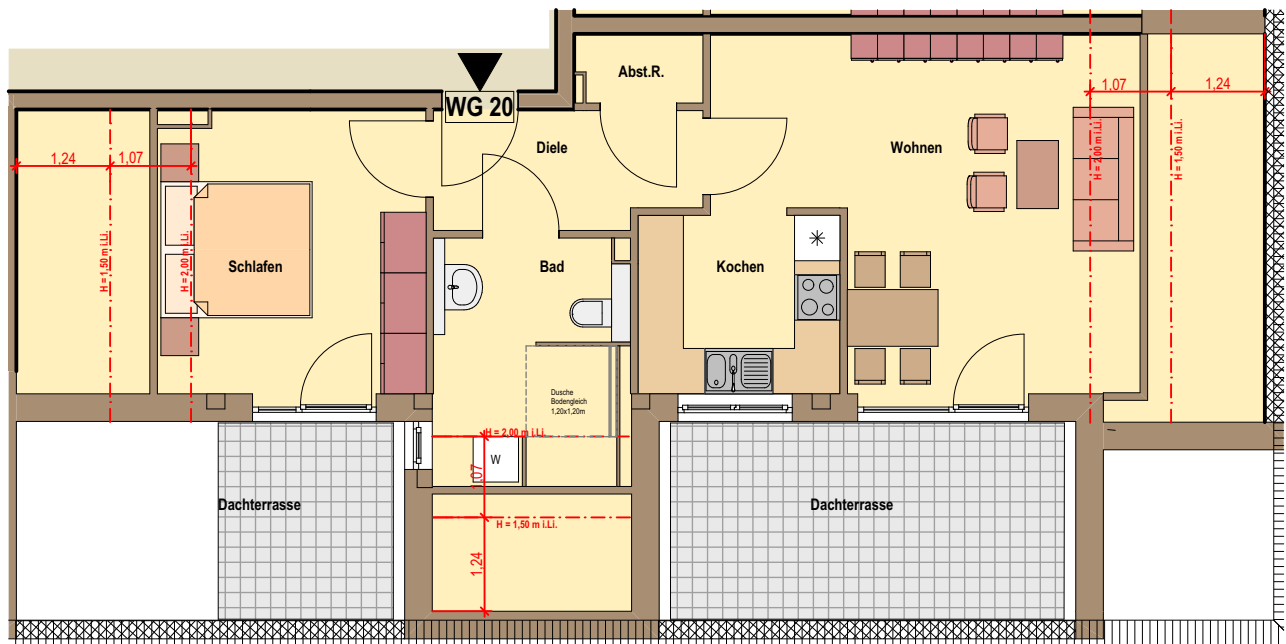

WOHNEN AN DER TUCHWIESE

ALTENGERECHTE WOHNUNGEN IN STADTNÄHE

An der Tuchwiese 1

An der Tuchwiese 3

An der Tuchwiese 5

An der Tuchwiese 3 Remscheid-Lennep

Wohnung DG WG 20
Anzahl Zimmer 2
Wohnfläche m² ca. 64

Dachgeschoss

M 1:100