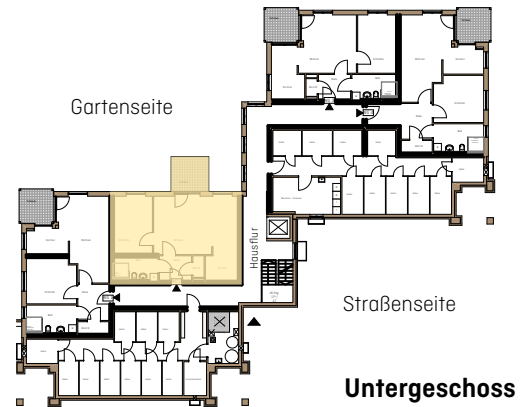

WOHNEN AN DER TUCHWIESE

ALTENGERECHTE WOHNUNGEN IN STADTNÄHE

An der Tuchwiese 1

An der Tuchwiese 3

An der Tuchwiese 5

An der Tuchwiese 5 Remscheid-Lennep

Wohnung UG WG 2
Anzahl Zimmer 2
Wohnfläche m² ca. 65