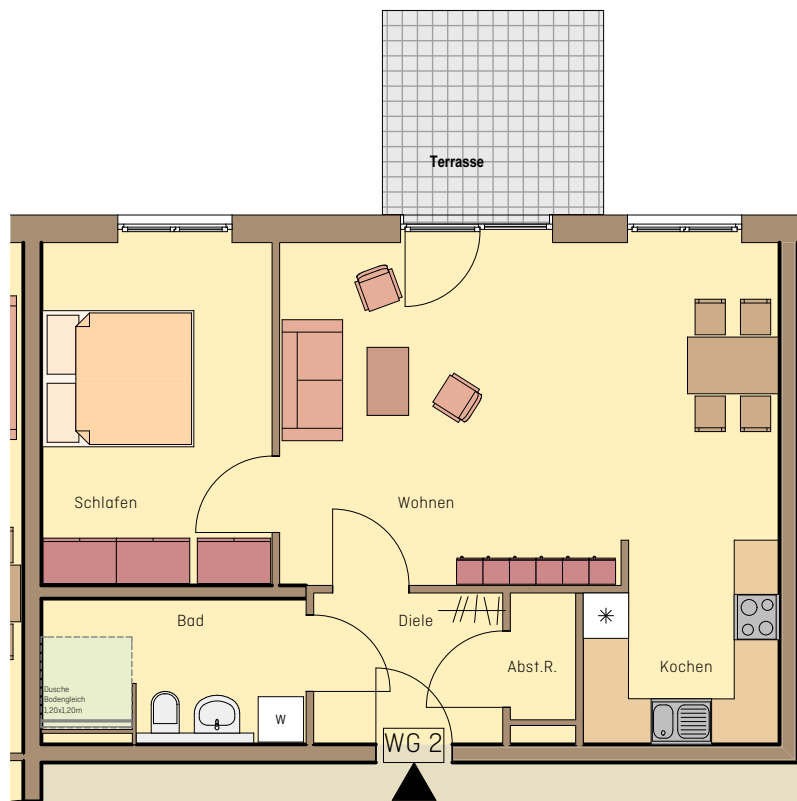

WOHNEN AN DER TUCHWIESE

ALTENGERECHTE WOHNUNGEN IN STADTNÄHE

An der Tuchwiese 1

An der Tuchwiese 3

An der Tuchwiese 5

An der Tuchwiese 5 Remscheid-Lennep

Wohnung UG WG 2
Anzahl Zimmer 2
Wohnfläche m² ca. 65

M 1:100