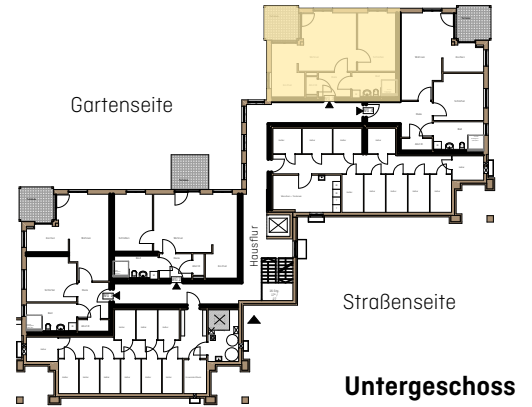

WOHNEN AN DER TUCHWIESE

ALTENGERECHTE WOHNUNGEN IN STADTNÄHE

An der Tuchwiese 1

An der Tuchwiese 3

An der Tuchwiese 5

An der Tuchwiese 5 Remscheid-Lennep

Wohnung UG WG 3
Anzahl Zimmer 2
Wohnfläche m² ca. 60