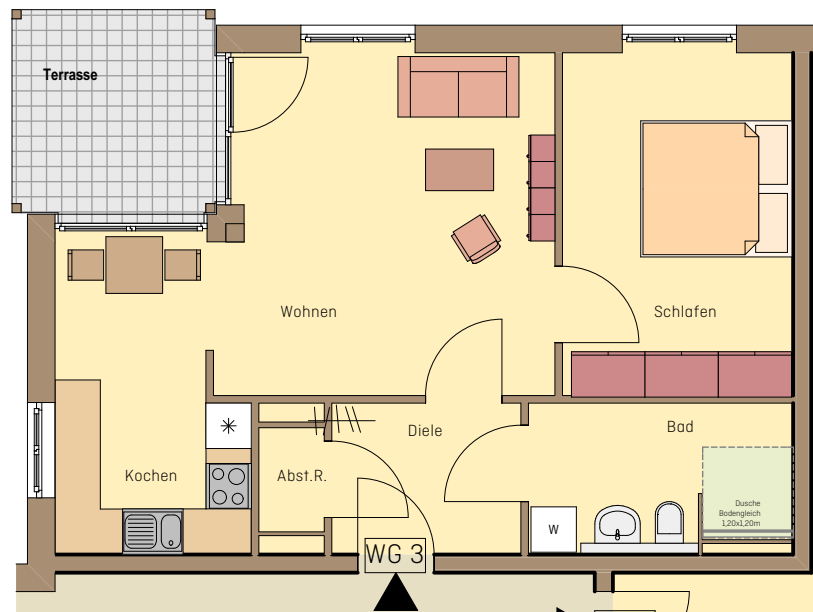

WOHNEN AN DER TUCHWIESE

ALTENGERECHTE WOHNUNGEN IN STADTNÄHE

An der Tuchwiese 1

An der Tuchwiese 3

An der Tuchwiese 5

An der Tuchwiese 5 Remscheid-Lennep

Wohnung UG WG 3
Anzahl Zimmer 2
Wohnfläche m² ca. 60

M 1:100