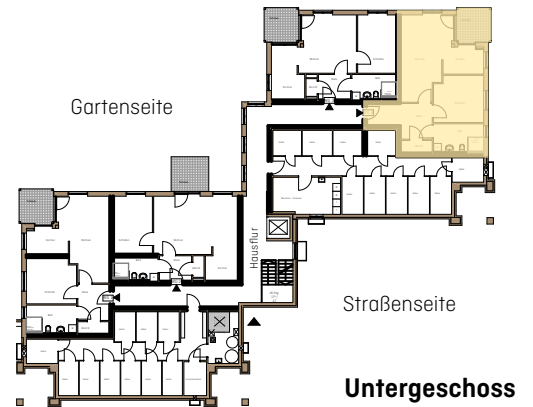

# WOHNEN AN DER TUCHWIESE

ALTENGERECHTE WOHNUNGEN IN STADTNÄHE

An der Tuchwiese 1

An der Tuchwiese 3

An der Tuchwiese 5

## An der Tuchwiese 5 Remscheid-Lennep

Wohnung UG                      WG 4  
Anzahl Zimmer                2  
Wohnfläche m<sup>2</sup> ca.            69

M 1:100