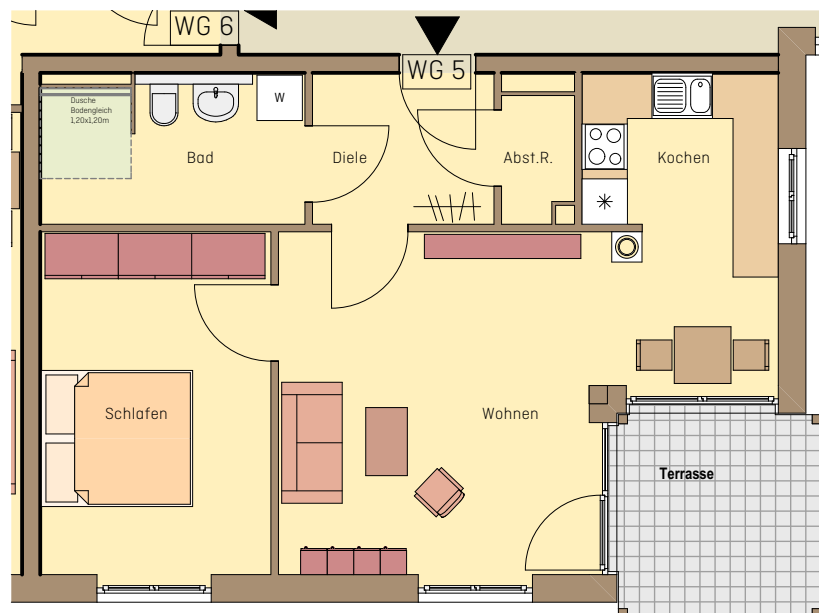

WOHNEN AN DER TUCHWIESE

ALTENGERECHTE WOHNUNGEN IN STADTNÄHE

An der Tuchwiese 1

An der Tuchwiese 3

An der Tuchwiese 5

An der Tuchwiese 5 Remscheid-Lennep

Wohnung EG WG 5
Anzahl Zimmer 2
Wohnfläche m² ca. 60

M 1:100