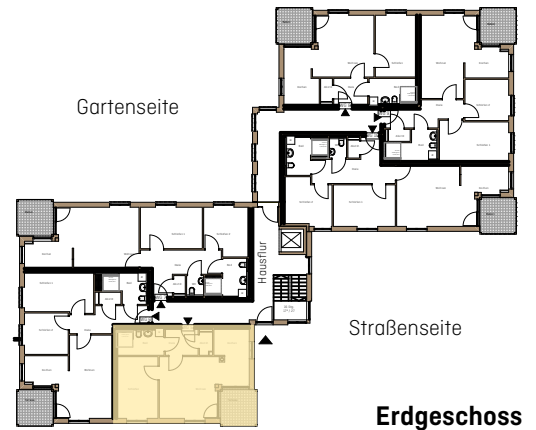

WOHNEN AN DER TUCHWIESE

ALTENGERECHTE WOHNUNGEN IN STADTNÄHE

An der Tuchwiese 1

An der Tuchwiese 3

An der Tuchwiese 5

An der Tuchwiese 5 Remscheid-Lennep

Wohnung EG WG 5
Anzahl Zimmer 2
Wohnfläche m² ca. 60