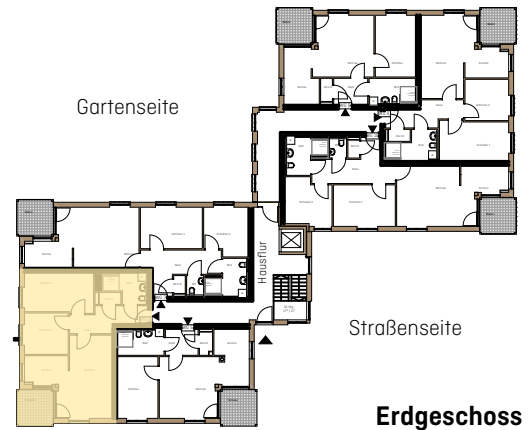

# WOHNEN AN DER TUCHWIESE

ALTENGERECHTE WOHNUNGEN IN STADTNÄHE

An der Tuchwiese 1

An der Tuchwiese 3

An der Tuchwiese 5

## An der Tuchwiese 5 Remscheid-Lennep

Wohnung EG                      WG 6  
Anzahl Zimmer                3  
Wohnfläche m<sup>2</sup> ca.            74

0 1 2 3 4 5 m

M 1:100