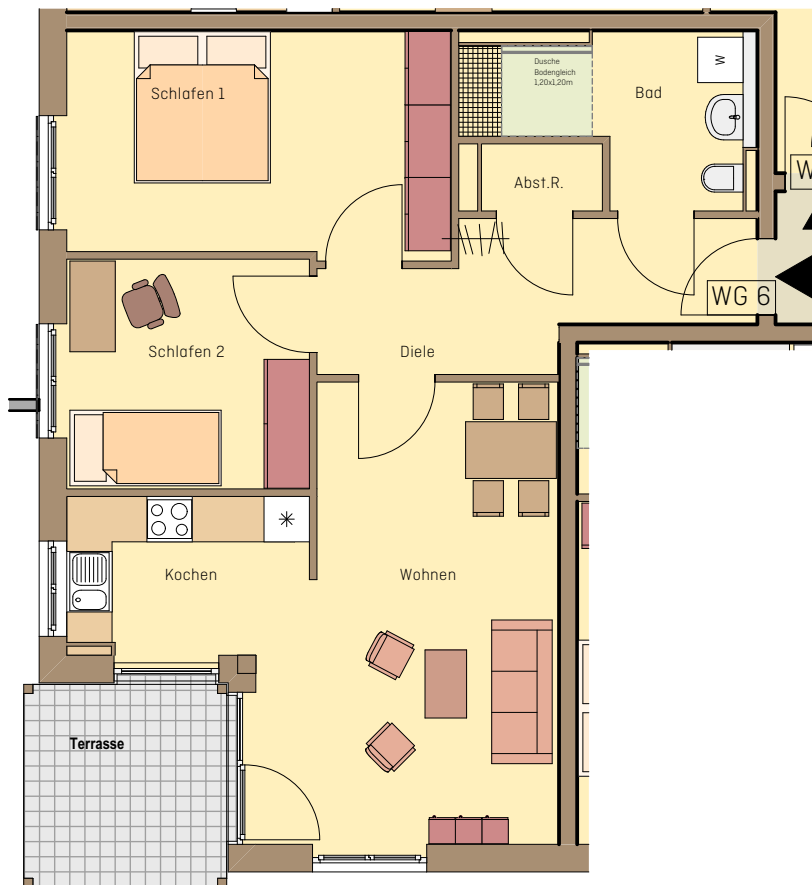

# WOHNEN AN DER TUCHWIESE

ALTENGERECHTE WOHNUNGEN IN STADTNÄHE

An der Tuchwiese 1

An der Tuchwiese 3

An der Tuchwiese 5

## An der Tuchwiese 5 Remscheid-Lennep

Wohnung EG                      WG 6  
Anzahl Zimmer                3  
Wohnfläche m<sup>2</sup> ca.            74

0 1 2 3 4 5 m

M 1:100