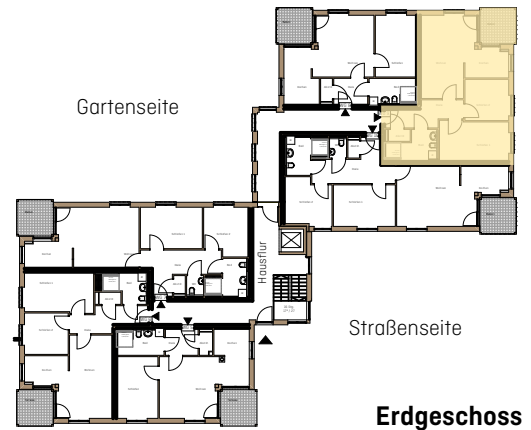

WOHNEN AN DER TUCHWIESE

ALTENGERECHTE WOHNUNGEN IN STADTNÄHE

An der Tuchwiese 1

An der Tuchwiese 3

An der Tuchwiese 5

An der Tuchwiese 5 Remscheid-Lennep

Wohnung EG WG 9
Anzahl Zimmer 3
Wohnfläche m² ca. 74