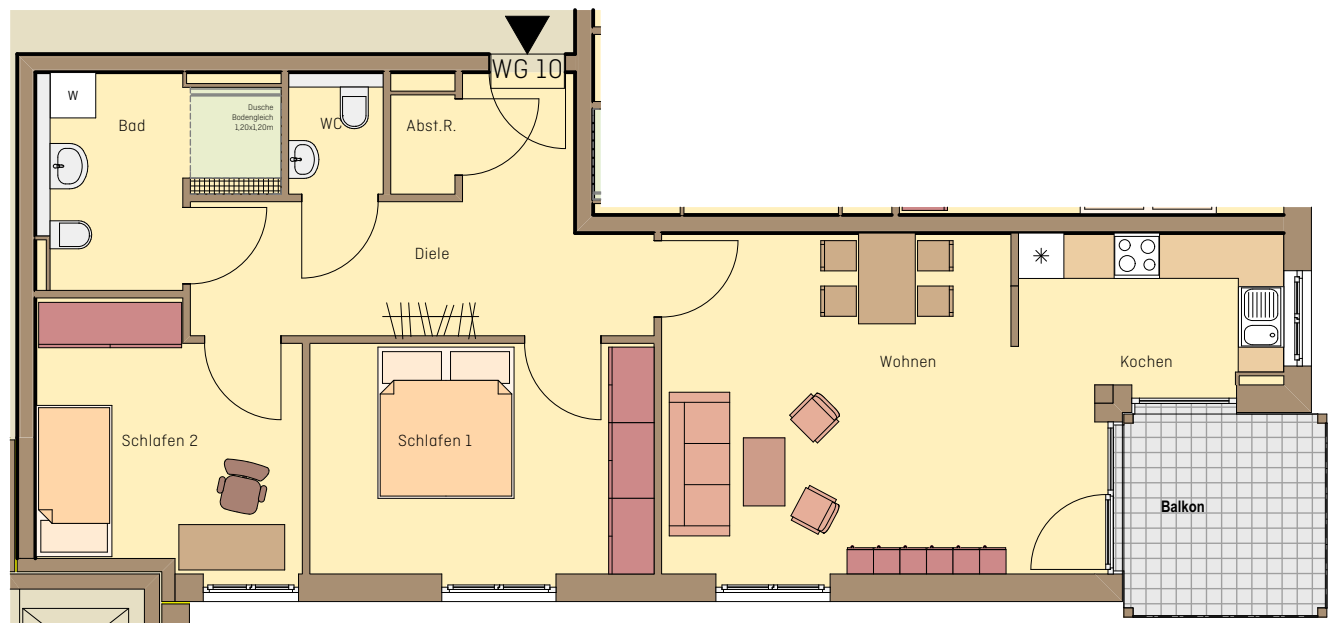

WOHNEN AN DER TUCHWIESE

ALTENGERECHTE WOHNUNGEN IN STADTNÄHE

An der Tuchwiese 1

An der Tuchwiese 3

An der Tuchwiese 5

An der Tuchwiese 5 Remscheid-Lennep

Wohnung EG WG 10
Anzahl Zimmer 3
Wohnfläche m² ca. 83

M 1:100