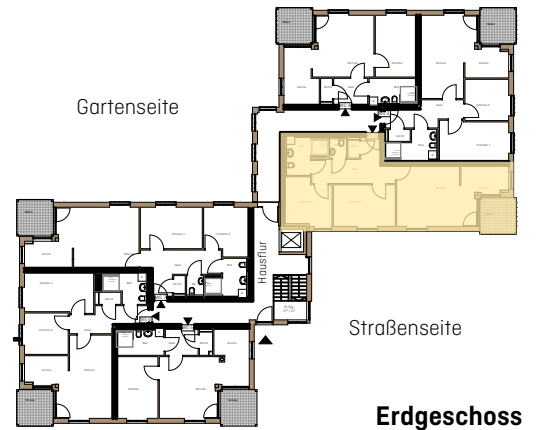

WOHNEN AN DER TUCHWIESE

ALTENGERECHTE WOHNUNGEN IN STADTNÄHE

An der Tuchwiese 1

An der Tuchwiese 3

An der Tuchwiese 5

An der Tuchwiese 5 Remscheid-Lennep

Wohnung EG WG 10
Anzahl Zimmer 3
Wohnfläche m² ca. 83