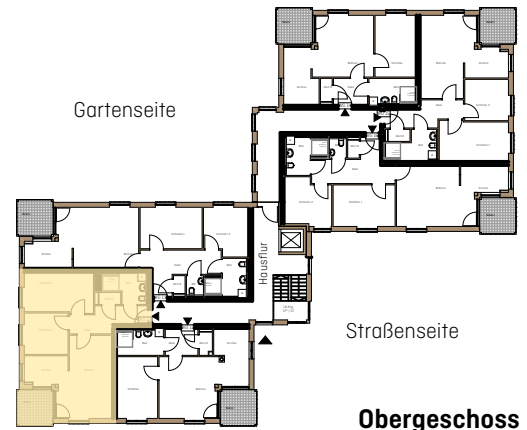

WOHNEN AN DER TUCHWIESE

ALTENGERECHTE WOHNUNGEN IN STADTNÄHE

An der Tuchwiese 1

An der Tuchwiese 3

An der Tuchwiese 5

An der Tuchwiese 5 Remscheid-Lennep

Wohnung 0G WG 12
Anzahl Zimmer 3
Wohnfläche m² ca. 74

Obergeschoss

0 1 2 3 4 5 m

M 1:100