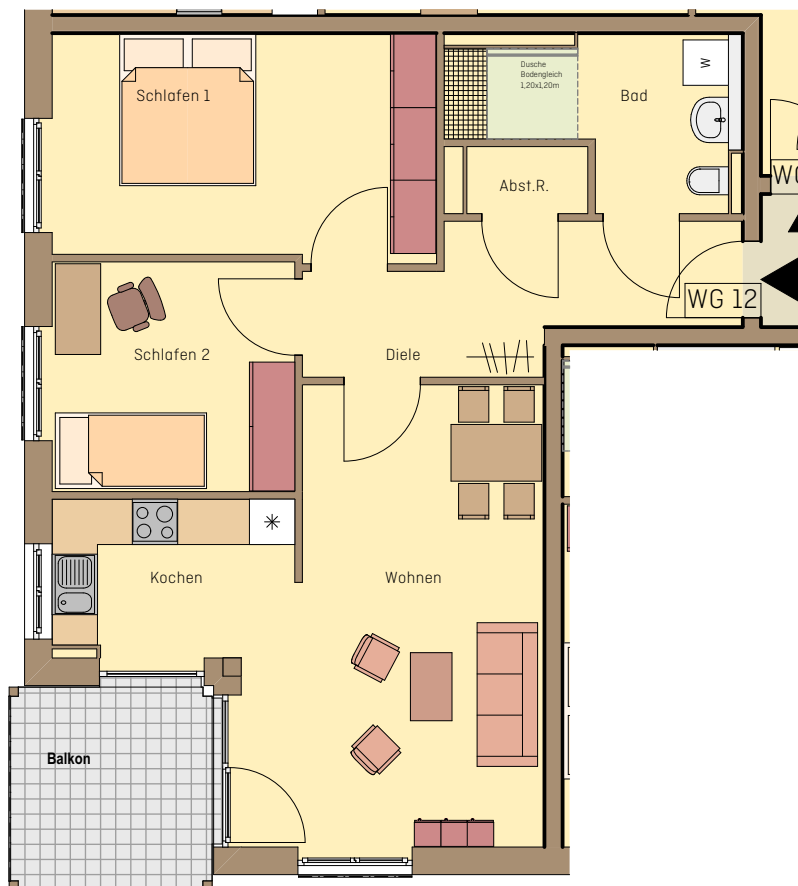

WOHNEN AN DER TUCHWIESE

ALTENGERECHTE WOHNUNGEN IN STADTNÄHE

An der Tuchwiese 1

An der Tuchwiese 3

An der Tuchwiese 5

An der Tuchwiese 5 Remscheid-Lennep

Wohnung 0G WG 12
Anzahl Zimmer 3
Wohnfläche m² ca. 74

Obergeschoss

0 1 2 3 4 5 m

M 1:100