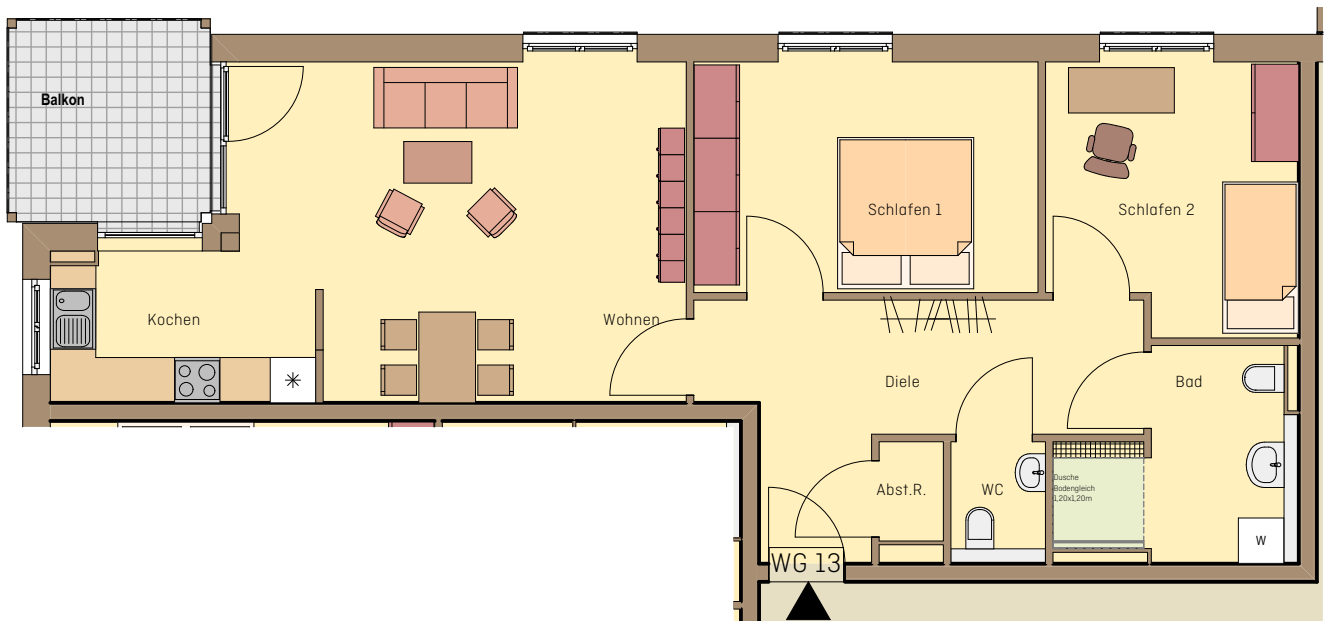

# WOHNEN AN DER TUCHWIESE

ALTENGERECHTE WOHNUNGEN IN STADTNÄHE

An der Tuchwiese 1

An der Tuchwiese 3

An der Tuchwiese 5

## An der Tuchwiese 5 Remscheid-Lennep

Wohnung OG                      WG 13  
Anzahl Zimmer                3  
Wohnfläche m<sup>2</sup> ca.            83

M 1:100