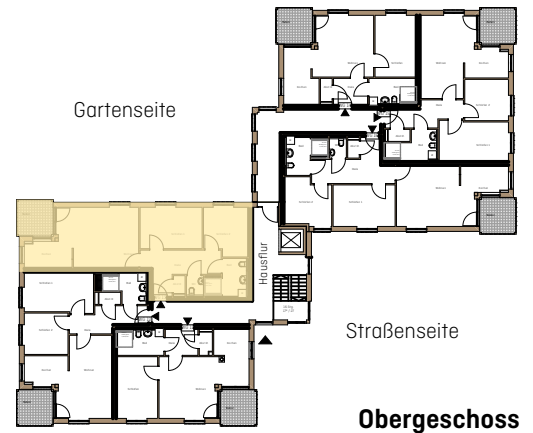

# WOHNEN AN DER TUCHWIESE

ALTENGERECHTE WOHNUNGEN IN STADTNÄHE

An der Tuchwiese 1

An der Tuchwiese 3

An der Tuchwiese 5

## An der Tuchwiese 5 Remscheid-Lennep

Wohnung OG                      WG 13  
Anzahl Zimmer                3  
Wohnfläche m<sup>2</sup> ca.            83

M 1:100