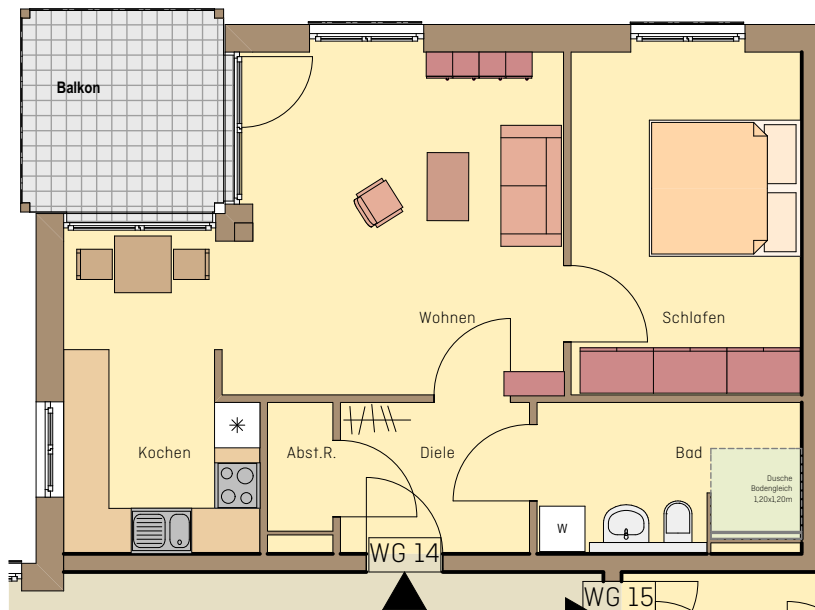

WOHNEN AN DER TUCHWIESE

ALTENGERECHTE WOHNUNGEN IN STADTNÄHE

An der Tuchwiese 1

An der Tuchwiese 3

An der Tuchwiese 5

An der Tuchwiese 5 Remscheid-Lennep

Wohnung 0G WG 14
Anzahl Zimmer 2
Wohnfläche m² ca. 60

Obergeschoss

M 1:100