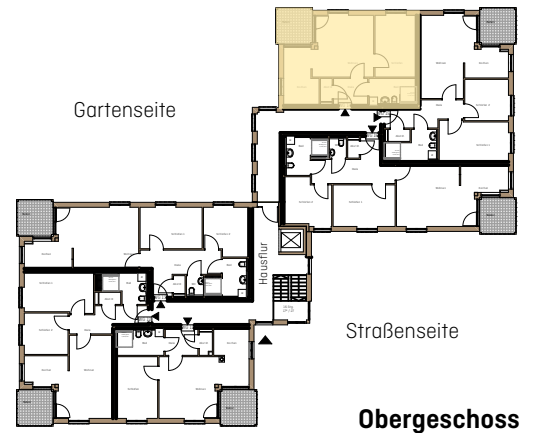

WOHNEN AN DER TUCHWIESE

ALTENGERECHTE WOHNUNGEN IN STADTNÄHE

An der Tuchwiese 1

An der Tuchwiese 3

An der Tuchwiese 5

An der Tuchwiese 5 Remscheid-Lennep

Wohnung 0G WG 14
Anzahl Zimmer 2
Wohnfläche m² ca. 60

Obergeschoss

M 1:100