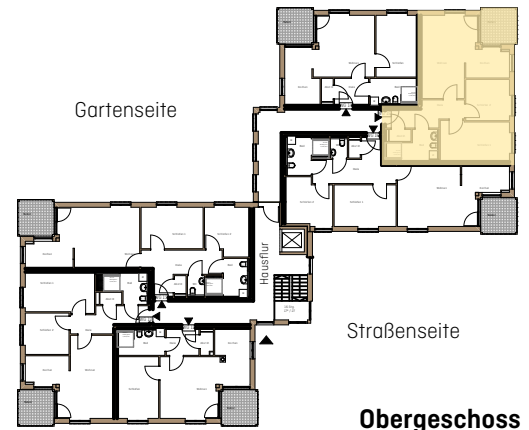

# WOHNEN AN DER TUCHWIESE

ALTENGERECHTE WOHNUNGEN IN STADTNÄHE

An der Tuchwiese 1

An der Tuchwiese 3

An der Tuchwiese 5

## An der Tuchwiese 5 Remscheid-Lennep

Wohnung 0G                      WG 15  
Anzahl Zimmer                3  
Wohnfläche m<sup>2</sup> ca.            74

**Obergeschoss**

M 1:100