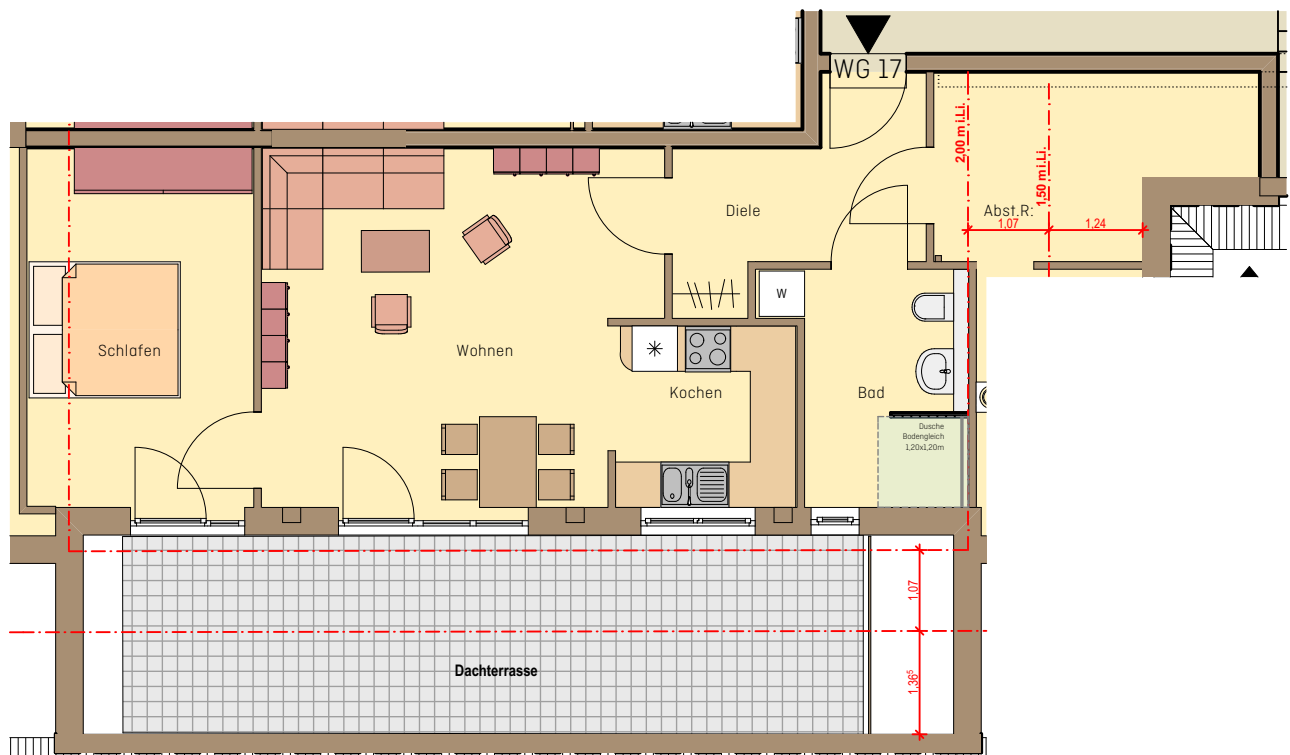

# WOHNEN AN DER TUCHWIESE

ALTENGERECHTE WOHNUNGEN IN STADTNÄHE

An der Tuchwiese 1

An der Tuchwiese 3

An der Tuchwiese 5

## An der Tuchwiese 5 Remscheid-Lennep

Wohnung DG                      WG 17  
Anzahl Zimmer                2  
Wohnfläche m<sup>2</sup> ca.            73

M 1:100