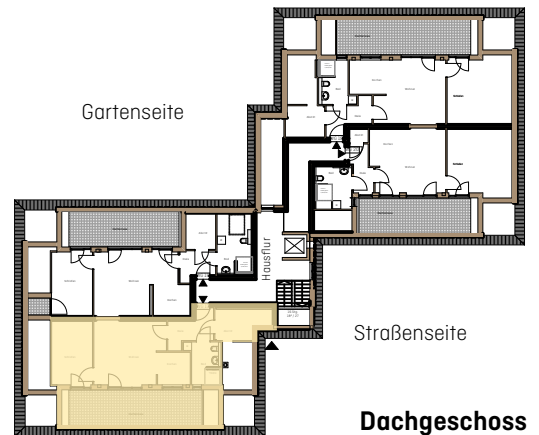

# WOHNEN AN DER TUCHWIESE

ALTENGERECHTE WOHNUNGEN IN STADTNÄHE

An der Tuchwiese 1

An der Tuchwiese 3

An der Tuchwiese 5

## An der Tuchwiese 5 Remscheid-Lennep

Wohnung DG                      WG 17  
Anzahl Zimmer                2  
Wohnfläche m<sup>2</sup> ca.            73

M 1:100