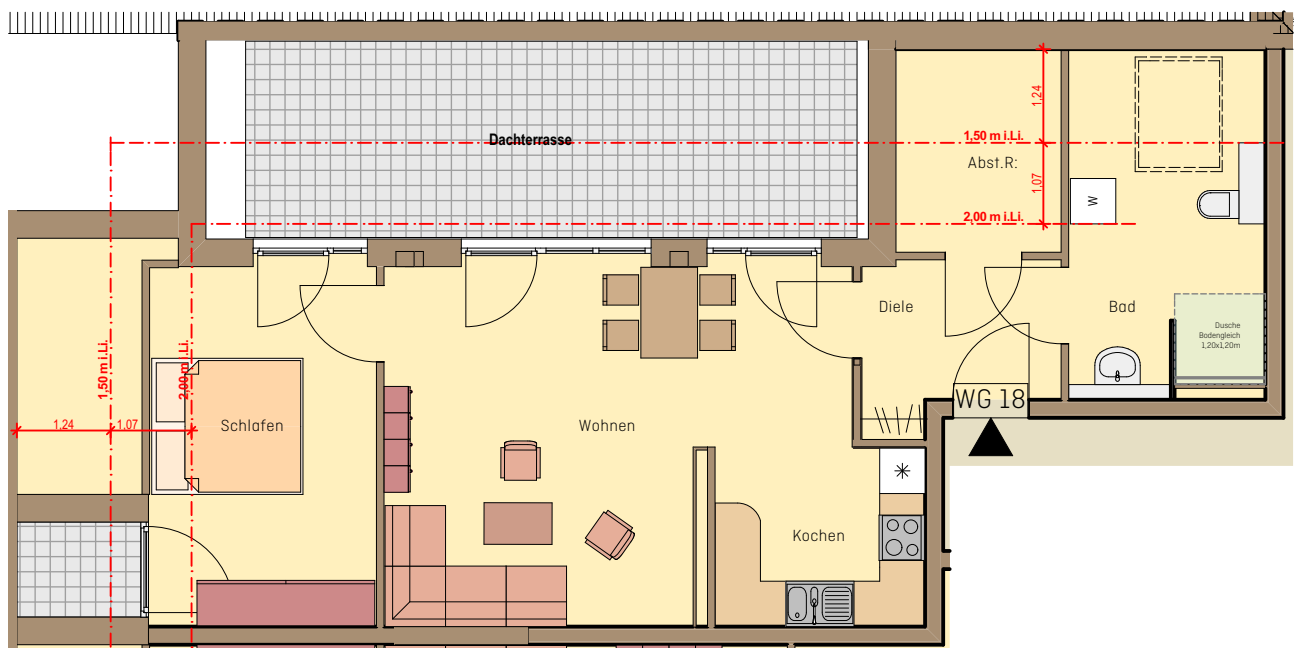

WOHNEN AN DER TUCHWIESE

ALTENGERECHTE WOHNUNGEN IN STADTNÄHE

An der Tuchwiese 1

An der Tuchwiese 3

An der Tuchwiese 5

An der Tuchwiese 5 Remscheid-Lennep

Wohnung DG WG 18
Anzahl Zimmer 2
Wohnfläche m² ca. 72

M 1:100