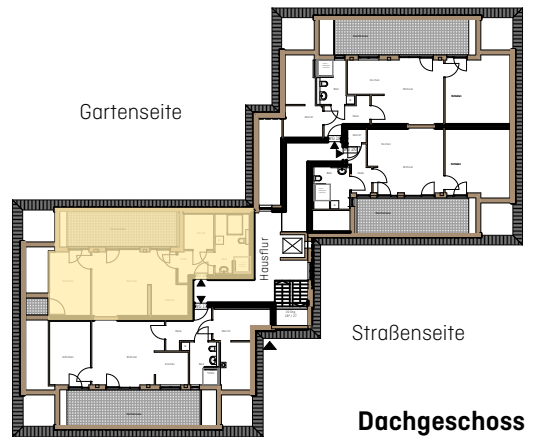

WOHNEN AN DER TUCHWIESE

ALTENGERECHTE WOHNUNGEN IN STADTNÄHE

An der Tuchwiese 1

An der Tuchwiese 3

An der Tuchwiese 5

An der Tuchwiese 5 Remscheid-Lennep

Wohnung DG WG 18
Anzahl Zimmer 2
Wohnfläche m² ca. 72