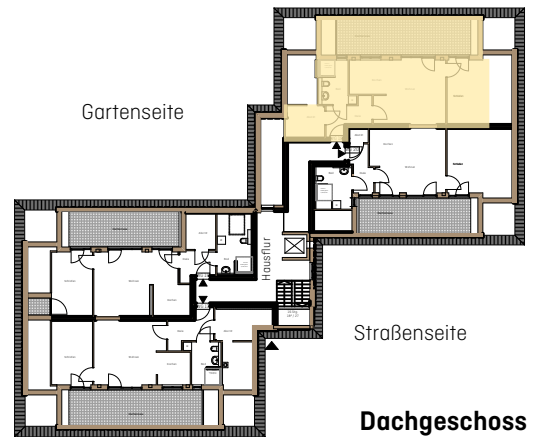

WOHNEN AN DER TUCHWIESE

ALTENGERECHTE WOHNUNGEN IN STADTNÄHE

An der Tuchwiese 1

An der Tuchwiese 3

An der Tuchwiese 5

An der Tuchwiese 5 Remscheid-Lennep

Wohnung DG WG 19
Anzahl Zimmer 2
Wohnfläche m² ca. 77