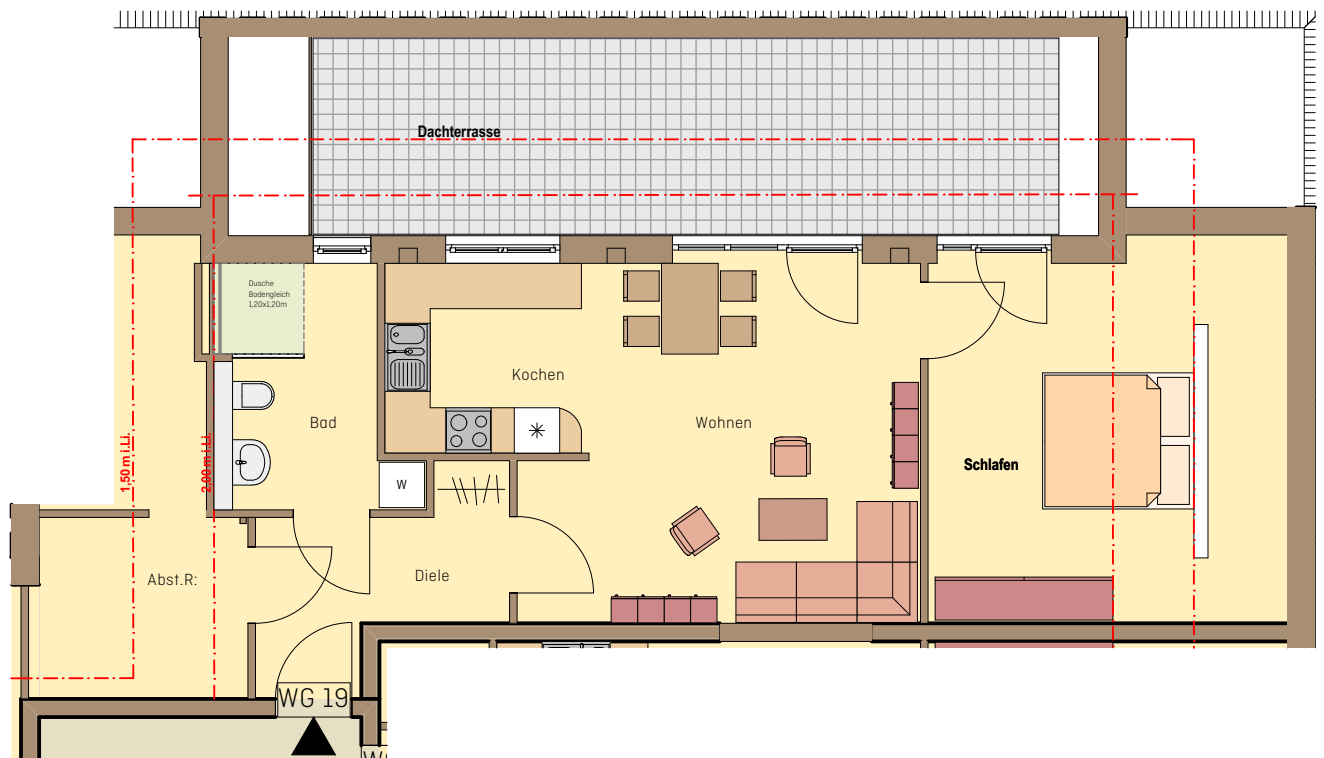

WOHNEN AN DER TUCHWIESE

ALTENGERECHTE WOHNUNGEN IN STADTNÄHE

An der Tuchwiese 1

An der Tuchwiese 3

An der Tuchwiese 5

An der Tuchwiese 5 Remscheid-Lennep

Wohnung DG WG 19
Anzahl Zimmer 2
Wohnfläche m² ca. 77

M 1:100