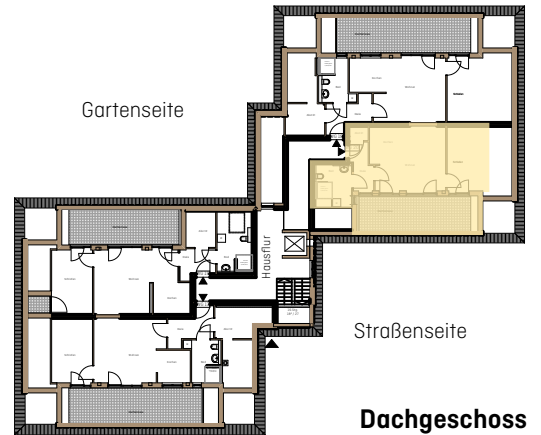

WOHNEN AN DER TUCHWIESE

ALTENGERECHTE WOHNUNGEN IN STADTNÄHE

An der Tuchwiese 1

An der Tuchwiese 3

An der Tuchwiese 5

An der Tuchwiese 5 Remscheid-Lennep

Wohnung DG WG 20
Anzahl Zimmer 2
Wohnfläche m² ca. 68