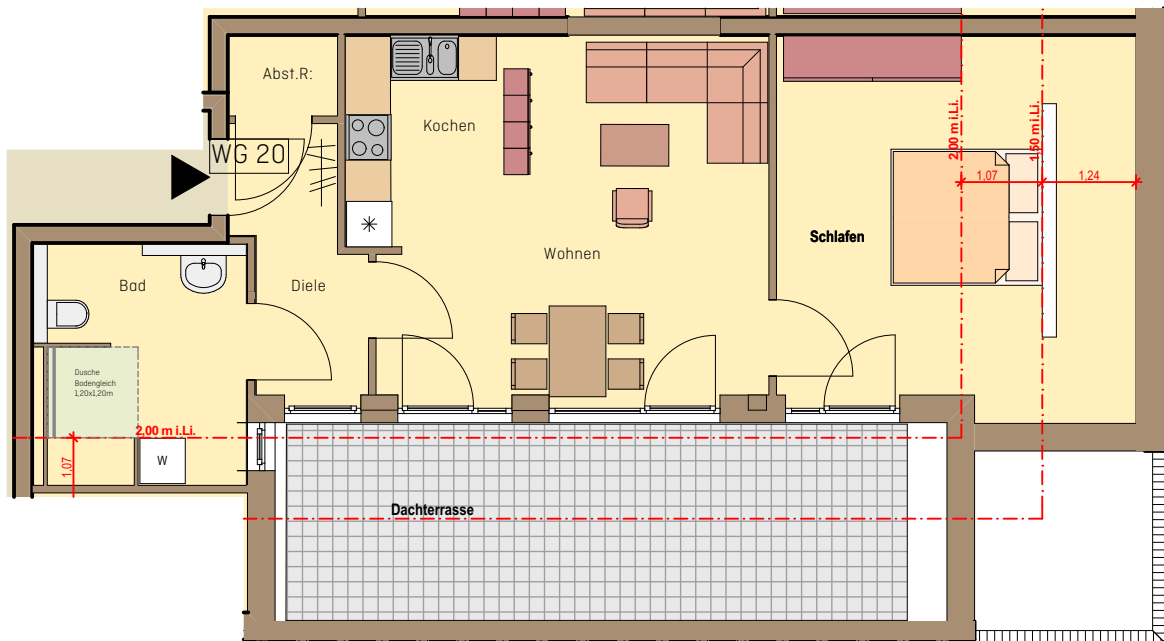

WOHNEN AN DER TUCHWIESE

ALTENGERECHTE WOHNUNGEN IN STADTNÄHE

An der Tuchwiese 1

An der Tuchwiese 3

An der Tuchwiese 5

An der Tuchwiese 5 Remscheid-Lennep

Wohnung DG WG 20
Anzahl Zimmer 2
Wohnfläche m² ca. 68

M 1:100